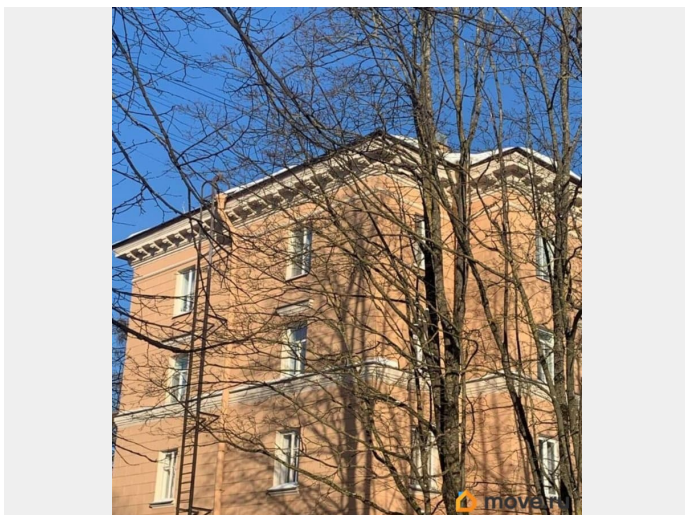

Ремонт

евро

Покупка в ипотеку

да

возможна ипотека, парковка

Описание

ID: 1913884 В прямой продаже просторная квартира в Пушкине. В квартире проведен евроремонт: установлены стеклопакеты, заменены двери, полы. По желанию покупателя остается мебель, в комнатах и на кухне, стиральная и посудомоечная машины. Недалеко от дома расположены детские сады, школа, спортивные и детские площадки, магазины. Во дворе всегда есть место для парковки автомобиля. Отличная локация для прогулок с детьми, животными, занятий спортом. В пешей доступности три парка: до Баболовского парка 5 минутах пешком, до Екатерининского и Александровского парков 10 минут пешком. До станции метро Московская 15 минут на транспорте. Без обременений. Прямая продажа. Звоните. Договоримся о просмотре.