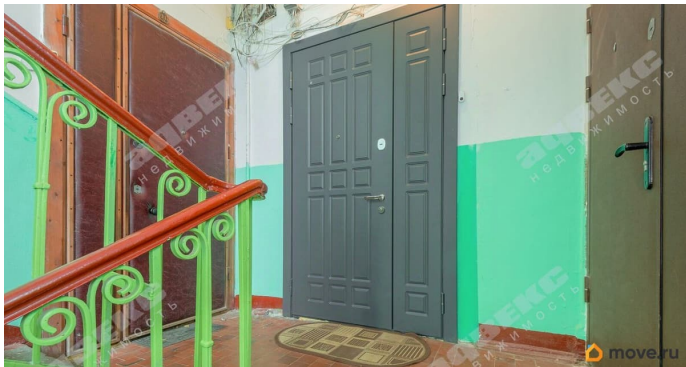

аквекс
недвижимость

Актуальная планировка
Санкт-Петербург, Пушкин г., Красносельское ш., 45

КОМНАТ
2

ЭТАЖ
3/4

ОБЩАЯ ПЛОЩАДЬ
56.8м²

ЖИЛАЯ ПЛОЩАДЬ
35м²

В ШАГОВОЙ
ДОСТУПНОСТИ

8,8 5,1 18,3 16,7

move.ru