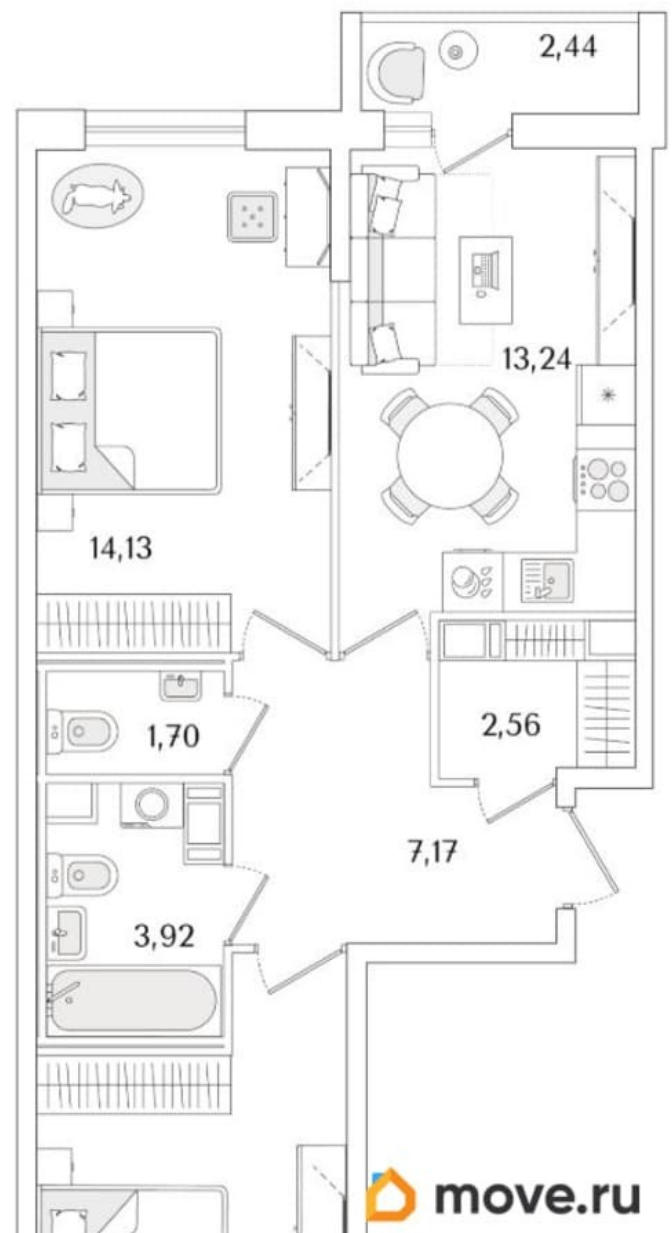

🕒 Создано: 12.01.2026 в 14:08

🔄 Обновлено: 01.04.2026 в 12:16

РСТИ, РСТИ

79394061367

17 996 695 ₹

Округ

[СПБ, Красносельский район](#)

для заметок

Квартира

Количество комнат

2

Высота потолков

3 м

Жилая площадь

27.2 м²

Площадь кухни

13.2 м²

Общая площадь

56.99 м²

Этаж

8/9

Детали объекта

Тип сделки

Продам

Раздел

[Квартиры](#)

Тип балкона

лоджия

Тип санузла

совмещенный

Квартира в новостройке