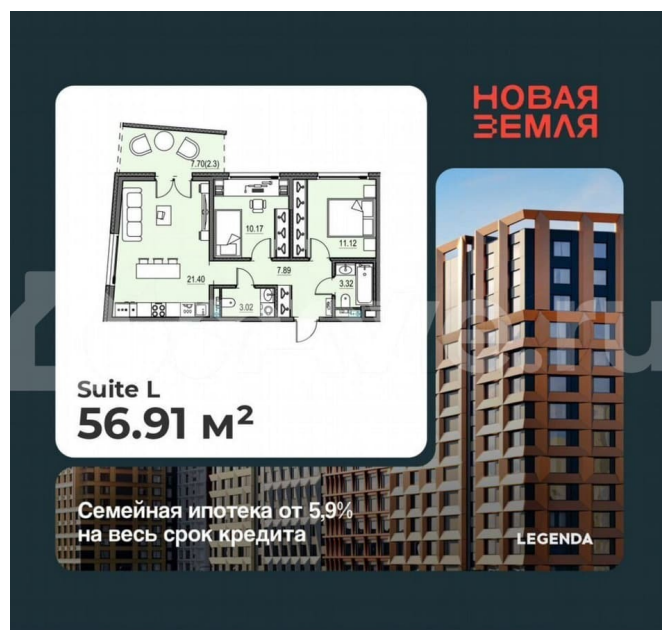

Санкт-Петербург

22 259 777 ₹

Санкт-Петербург

Квартира

Количество комнат

2

Общая площадь

56.9 м²

с отделкой

Квартира в новостройке

да

Описание

2-комн. квартира с предчистовой отделкой в ЖК «Новая Земля» на 14 этаже. Общая площадь: 56.91 кв.м., жилая: 21.29 кв.м., площадь просторной кухни-столовой: 21.4 кв.м. Квартира угловая, идеально подойдет любителям тишины и панорамных видов. В квартире один балкон, один совмещенный и

Legenda Development, Legenda Development

89251234567

для заметок

один отдельный санузел. Наличие террасы в квартире открывает возможность для создания зон отдыха в кругу семьи и друзей. Высота потолков 2.85 м. Квартира находится в корпусе 1.5. Дом монолитный, одноподъездный, высотой 17 этажей. На этаже 12 квартир. В подъезде 1 пассажирский и 1 грузовой лифт. Окончание строительства - 4 квартал 2028 года.

Оформление сделки по договору долевого участия. Новая Земля — проект LEGENDA в локации морской набережной Васильевского острова, где уже сегодня формируется многообещающее и перспективное место для жизни и инвестиций. Проект состоит из двух очередей, расположенных в непосредственной близости, но имеющих идеологически разный подход к проектированию и ассортиментному предложению. Первая очередь, где квартиры уже в продаже, наполнена компактными функциональными и эстетичными сьютами в комплектации TechnoBox, подходящими для активной аудитории, предпочитающей больше времени проводить в городе.