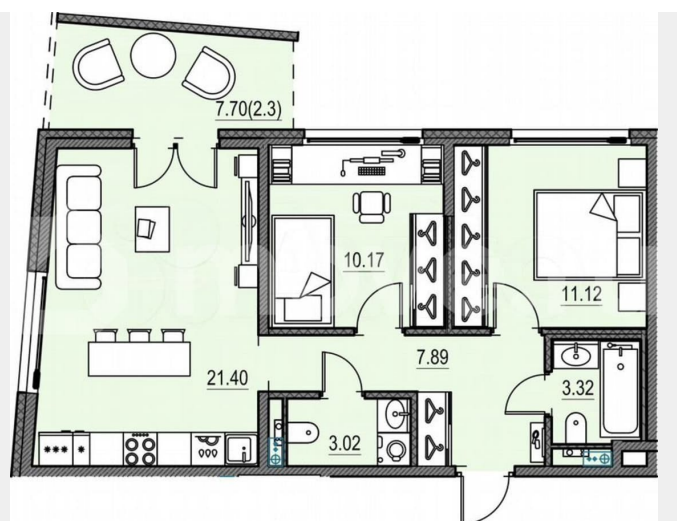

сверхфункциональность и удобство, чистоту линий и стилистический минимализм. Планировочные решения в рамках первой очереди проекта будут поделены на несколько сегментов, отличающихся размерами, функциональной наполненностью и отвечающих потребностям различных жителей проекта. (AQID02523753)

Новая Земля

Suite L
56.91 м²

Семейная ипотека от 5.9% на весь срок кредита

LEGENDA