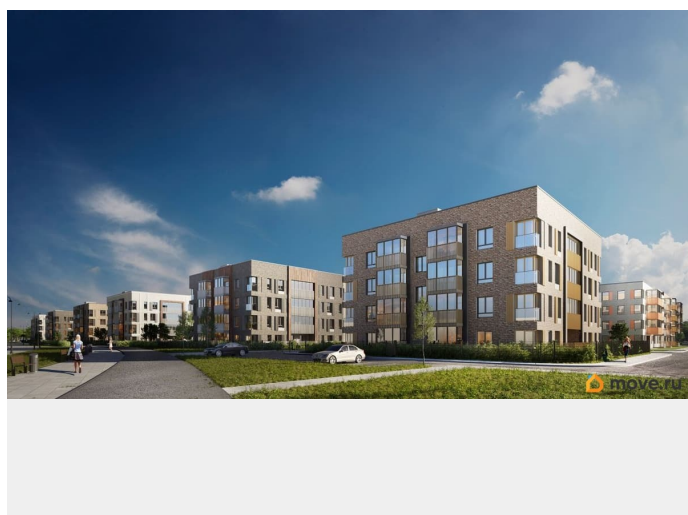

Комплекс будет оснащен многоуровневым паркингом, автостоянкой, станциями для заряда электромобилей, велопарковками и местами для выгула живот