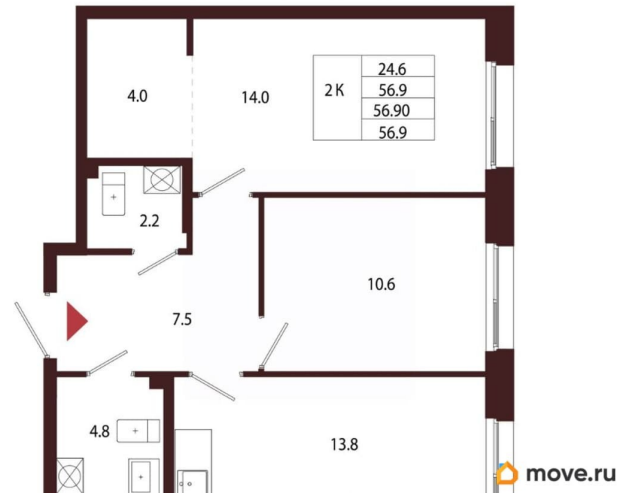

🕒 Создано: 14.11.2025 в 15:46

🔄 Обновлено: 11.04.2026 в 23:17

Унистрой, Унистрой

79808251927

17 943 000 ₹

Округ

[СПБ, Курортный район](#)

для заметок

Квартира

Количество комнат

2

Высота потолков

3.05 м

Жилая площадь

24.6 м²

Площадь кухни

13.8 м²

Общая площадь

56.9 м²

Этаж

1/5

Детали объекта

Тип сделки

Продам

Раздел

[Квартиры](#)

Ремонт

с отделкой

Квартира в новостройке

да

Год сдачи