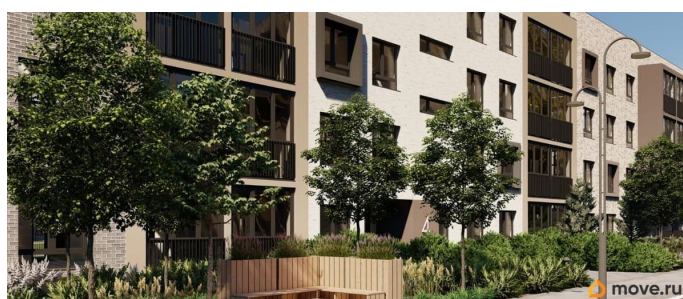

Комплекс будет оснащен многоуровневым паркингом, автостоянкой, станциями для заряда электромобилей, велопарковками и местами для выгула живот