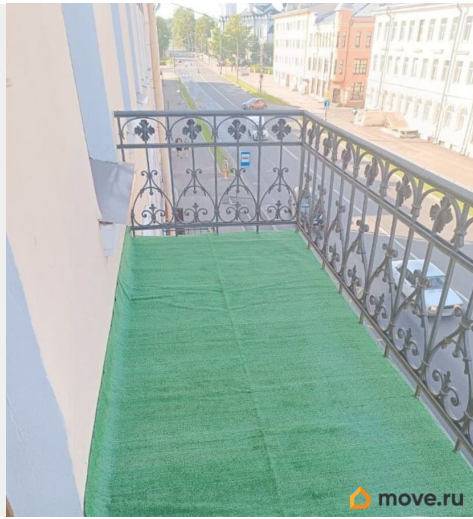

да

возможна ипотека

Описание

343522 С-ПБ., г. Ломоносов, Дворцовый пр., д.32 . Эксклюзивное предложение!!!
Двухкомнатная квартира в исторической части Ораниенбаума с видом на собор Архангела Михаила. Квартира расположена на 3 этаже 4-х этажного дома, при этом над квартирой нет жилых помещений. Общая площадь 57 метров, кухня 8 метров, комнаты изолированные 20 и 10 метров. Санузел раздельный. Большой коридор и огромная кладовка типа `тещина комната`. Состояние квартиры хорошее, установлены деревянные стеклопакеты. Дом постройки 1916 года по индивидуальному проекту, перекрытия железобетонные, 1 подъезд. Всего 10 квартир! Ну и `вишенкой на тортике` является очень большой балкон с видом на собор! В квартире никто не прописан. Быстрая, прямая продажа.