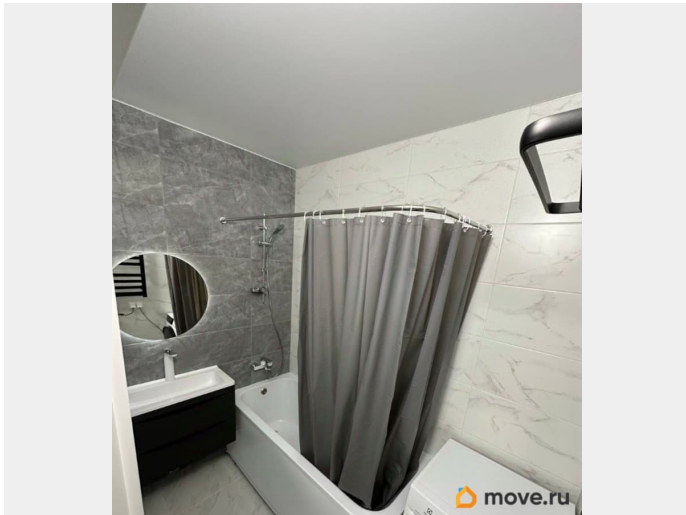

Год сдачи

3 квартал 2024 г.

Покупка в ипотеку

да

возможна ипотека, лифт, парковка

Описание

Найдите своё идеальное место для жизни! Возможно, эта квартира подойдет именно вам: продается с ремонтом и мебелью, никаких дополнительных затрат не требуется. • Комфортная планировка с двумя комнатами (11,7+12,6), просторной кухней-гостиной(19,1) и отдельным санузлом. • ЖК вошел в тройку лучших в городе, класс комфорт + (все признаки бизнеса)) от Сетл: закрытый двор с детской площадкой, подземный паркинг, парковка вокруг ЖК(всегда есть место), красивая парадная, охрана курсирует по периметру ЖК, отличная работа управляющей компании. •Большим плюсом является локация - 2 минуты от лесопарка Сосновка с прокатом спорт.инвентаря, а также новый микрорайон с магазинами, поликлиниками, детскими садами и школами - всё свежее. •Метро - в 20 минутах пешком, на машине до центра от 20 до 50 минут в зависимости от пробок. •Вся мебель делалась на заказ, остается вместе с техникой (Bosh, Hansa, LG, стиральная машина с сушкой Electrolux), полы - кварцвинил, в санузле - керамогранит, подогрев пола. Кухня Мария Объявление от собственника, С АГЕНТАМИ НЕ РАБОТАЮ