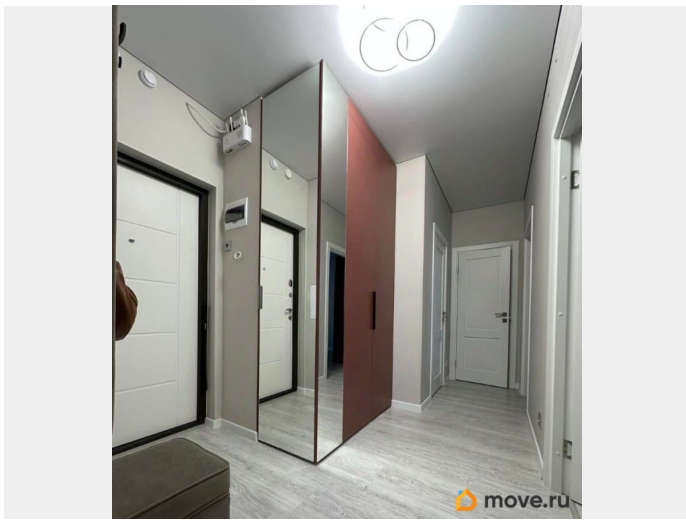

Год сдачи

3 квартал 2024 г.

Покупка в ипотеку

да

возможна ипотека, лифт, парковка

Описание

Найдите своё идеальное место для жизни! Возможно, эта квартира подойдет именно вам: продается с ремонтом и мебелью, никаких дополнительных затрат не требуется. • Комфортная планировка с двумя комнатами (11,7+12,6), просторной кухней-гостиной(19,1) и отдельным санузлом. • ЖК вошел в тройку лучших в городе, класс комфорт + (все признаки бизнеса)) от Сетл: закрытый двор с детской площадкой, подземный паркинг, парковка вокруг ЖК(всегда есть место), красивая парадная, охрана курсирует по периметру ЖК, отличная работа управляющей компании. •Большим плюсом является локация - 2 минуты от лесопарка Сосновка с прокатом спорт.инвентаря, а также новый микрорайон с магазинами, поликлиниками, детскими садами и школами - всё свежее. •Метро - в 20 минутах пешком, на машине до центра от 20 до 50 минут в зависимости от пробок. •Вся мебель делалась на заказ, остается вместе с техникой (Bosh, Hansa, LG, стиральная машина с сушкой Electrolux), полы - кварцвинил, в санузле - керамогранит, подогрев пола. Кухня Мария Объявление от собственника, С АГЕНТАМИ НЕ РАБОТАЮ