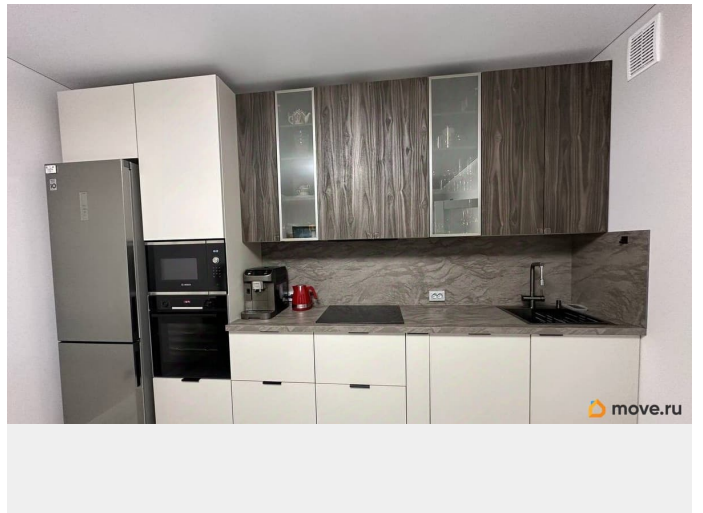

Площадь кухни

19 м²

Общая площадь

56 м²

Этаж

7/12

Детали объекта

Тип сделки

Год сдачи

3 квартал 2024 г.

Покупка в ипотеку

да

возможна ипотека, лифт, парковка

Описание

Найдите своё идеальное место для жизни! Возможно, эта квартира подойдет именно вам: продается с ремонтом и мебелью, никаких дополнительных затрат не требуется. • Комфортная планировка с двумя комнатами (11,7+12,6), просторной кухней-гостиной(19,1) и отдельным санузлом. • ЖК вошел в тройку лучших в городе, класс комфорт + (все признаки бизнеса)) от Сетл: закрытый двор с детской площадкой, подземный паркинг, парковка вокруг ЖК(всегда есть место), красивая парадная, охрана курсирует по периметру ЖК, отличная работа управляющей компании. •Большим плюсом является локация - 2 минуты от лесопарка Сосновка с прокатом спорт.инвентаря, а также новый микрорайон с магазинами, поликлиниками, детскими садами и школами - всё свежее. •Метро - в 20 минутах пешком, на машине до центра от 20 до 50 минут в зависимости от пробок. •Вся мебель делалась на заказ, остается вместе с техникой (Bosh, Hansa, LG, стиральная машина с сушкой Electrolux), полы - кварцвинил, в санузле - керамогранит, подогрев пола. Кухня Мария Объявление от собственника, С АГЕНТАМИ НЕ РАБОТАЮ