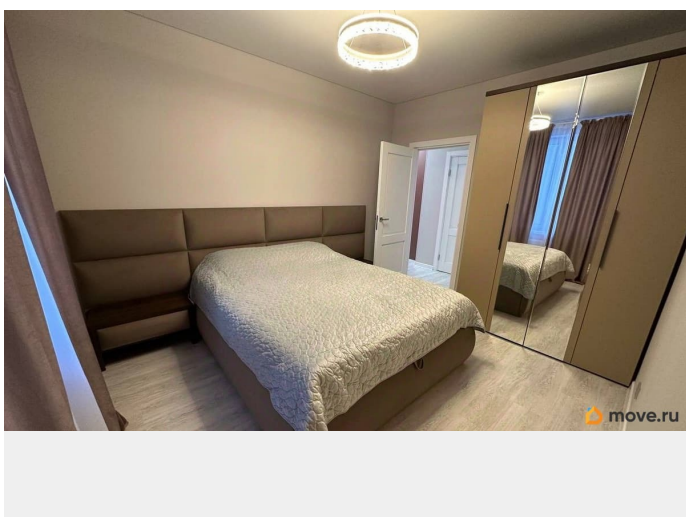

Год сдачи

3 квартал 2024 г.

Покупка в ипотеку

да

возможна ипотека, лифт, парковка

Описание

Найдите своё идеальное место для жизни! Возможно, эта квартира подойдет именно вам: продается с ремонтом и мебелью, никаких дополнительных затрат не требуется. • Комфортная планировка с двумя комнатами (11,7+12,6), просторной кухней-гостиной(19,1) и отдельным санузлом. • ЖК вошел в тройку лучших в городе, класс комфорт + (все признаки бизнеса)) от Сетл: закрытый двор с детской площадкой, подземный паркинг, парковка вокруг ЖК(всегда есть место), красивая парадная, охрана курсирует по периметру ЖК, отличная работа управляющей компании. •Большим плюсом является локация - 2 минуты от лесопарка Сосновка с прокатом спорт.инвентаря, а также новый микрорайон с магазинами, поликлиниками, детскими садами и школами - всё свежее. •Метро - в 20 минутах пешком, на машине до центра от 20 до 50 минут в зависимости от пробок. •Вся мебель делалась на заказ, остается вместе с техникой (Bosh, Hansa, LG, стиральная машина с сушкой Electrolux), полы - кварцвинил, в санузле - керамогранит, подогрев пола. Кухня Мария Объявление от собственника, С АГЕНТАМИ НЕ РАБОТАЮ