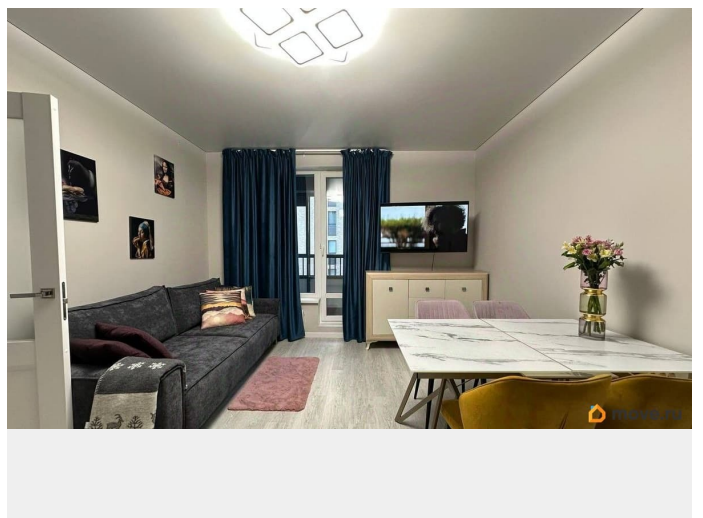

Год сдачи

3 квартал 2024 г.

Покупка в ипотеку

да

возможна ипотека, лифт, парковка

Описание

Найдите своё идеальное место для жизни! Возможно, эта квартира подойдет именно вам: продается с ремонтом и мебелью, никаких дополнительных затрат не требуется. • Комфортная планировка с двумя комнатами (11,7+12,6), просторной кухней-гостиной(19,1) и отдельным санузлом. • ЖК вошел в тройку лучших в городе, класс комфорт + (все признаки бизнеса)) от Сетл: закрытый двор с детской площадкой, подземный паркинг, парковка вокруг ЖК(всегда есть место), красивая парадная, охрана курсирует по периметру ЖК, отличная работа управляющей компании. •Большим плюсом является локация - 2 минуты от лесопарка Сосновка с прокатом спорт.инвентаря, а также новый микрорайон с магазинами, поликлиниками, детскими садами и школами - всё свежее. •Метро - в 20 минутах пешком, на машине до центра от 20 до 50 минут в зависимости от пробок. •Вся мебель делалась на заказ, остается вместе с техникой (Bosh, Hansa, LG, стиральная машина с сушкой Electrolux), полы - кварцвинил, в санузле - керамогранит, подогрев пола. Кухня Мария Объявление от собственника, С АГЕНТАМИ НЕ РАБОТАЮ