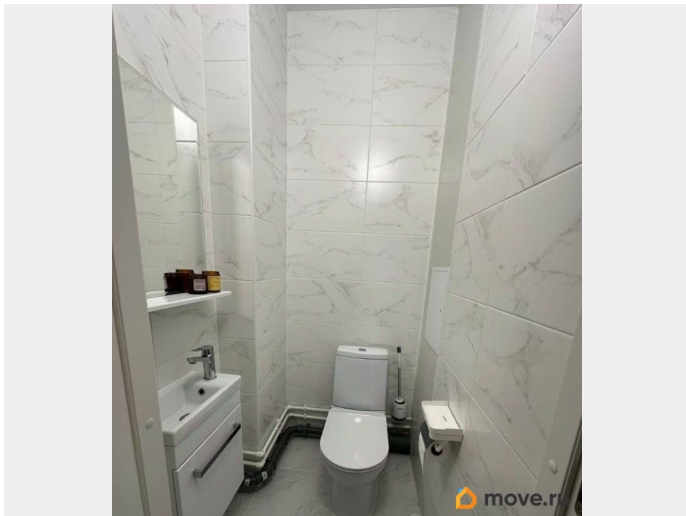

Год сдачи

3 квартал 2024 г.

Покупка в ипотеку

да

возможна ипотека, лифт, парковка

Описание

Найдите своё идеальное место для жизни! Возможно, эта квартира подойдет именно вам: продается с ремонтом и мебелью, никаких дополнительных затрат не требуется. • Комфортная планировка с двумя комнатами (11,7+12,6), просторной кухней-гостиной(19,1) и отдельным санузлом. • ЖК вошел в тройку лучших в городе, класс комфорт + (все признаки бизнеса)) от Сетл: закрытый двор с детской площадкой, подземный паркинг, парковка вокруг ЖК(всегда есть место), красивая парадная, охрана курсирует по периметру ЖК, отличная работа управляющей компании. •Большим плюсом является локация - 2 минуты от лесопарка Сосновка с прокатом спорт.инвентаря, а также новый микрорайон с магазинами, поликлиниками, детскими садами и школами - всё свежее. •Метро - в 20 минутах пешком, на машине до центра от 20 до 50 минут в зависимости от пробок. •Вся мебель делалась на заказ, остается вместе с техникой (Bosh, Hansa, LG, стиральная машина с сушкой Electrolux), полы - кварцвинил, в санузле - керамогранит, подогрев пола. Кухня Мария Объявление от собственника, С АГЕНТАМИ НЕ РАБОТАЮ