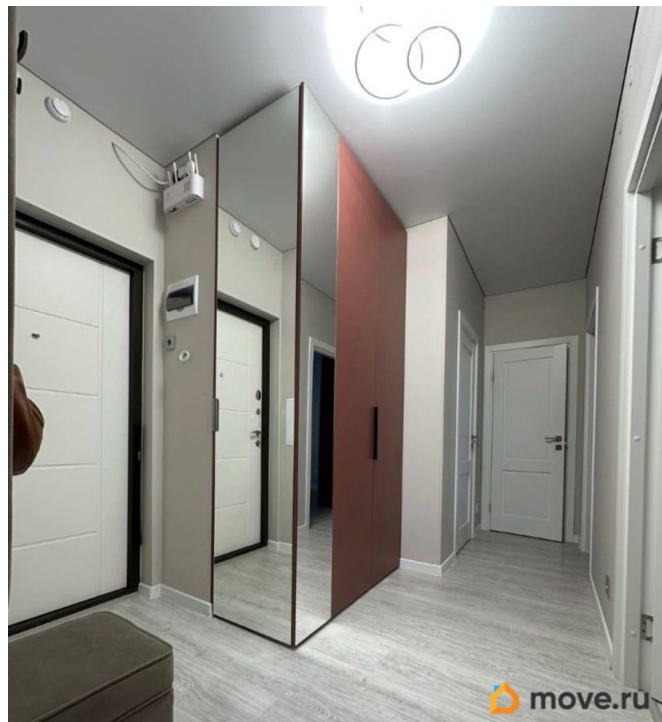

🕒 Создано: 29.03.2026 в 23:26

🔄 Обновлено: 06.04.2026 в 12:26

Собственник

79118289472

**Санкт-Петербург, Светлановский
проспект, 14к1**

22 500 000 ₺

Санкт-Петербург, Светлановский проспект, 14к1

Округ

[СПБ, Выборгский район](#)

Улица

[проспект Светлановский](#)

Квартира

Количество комнат

2

Жилая площадь

24 м²

Площадь кухни

19 м²

Общая площадь

56 м²

Этаж

7/12

Детали объекта

Тип сделки

Продам

Раздел

[Квартиры](#)

Тип балкона

ЛОДЖИЯ

Квартира в новостройке

для заметок