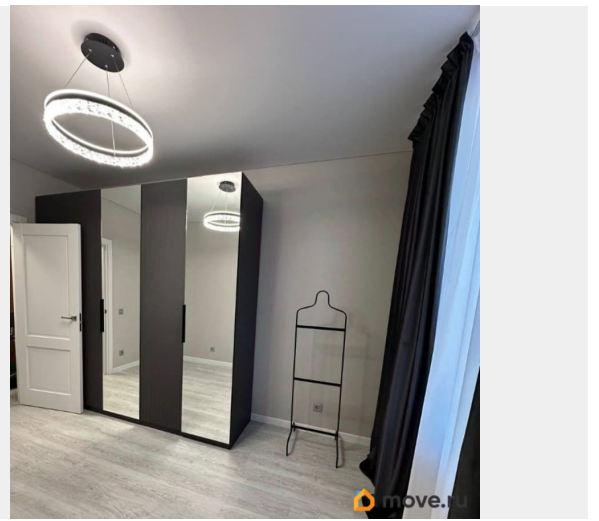

Год сдачи

3 квартал 2024 г.

Покупка в ипотеку

да

возможна ипотека, лифт, парковка

Описание

Найдите своё идеальное место для жизни! Возможно, эта квартира подойдет именно вам: продается с ремонтом и мебелью, никаких дополнительных затрат не требуется. • Комфортная планировка с двумя комнатами (11,7+12,6), просторной кухней-гостиной(19,1) и отдельным санузлом. • ЖК вошел в тройку лучших в городе, класс комфорт + (все признаки бизнеса)) от Сетл: закрытый двор с детской площадкой, подземный паркинг, парковка вокруг ЖК(всегда есть место), красивая парадная, охрана курсирует по периметру ЖК, отличная работа управляющей компании. •Большим плюсом является локация - 2 минуты от лесопарка Сосновка с прокатом спорт.инвентаря, а также новый микрорайон с магазинами, поликлиниками, детскими садами и школами - всё свежее. •Метро - в 20 минутах пешком, на машине до центра от 20 до 50 минут в зависимости от пробок. •Вся мебель делалась на заказ, остается вместе с техникой (Bosh, Hansa, LG, стиральная машина с сушкой Electrolux), полы - кварцвинил, в санузле - керамогранит, подогрев пола. Кухня Мария Объявление от собственника, С АГЕНТАМИ НЕ РАБОТАЮ