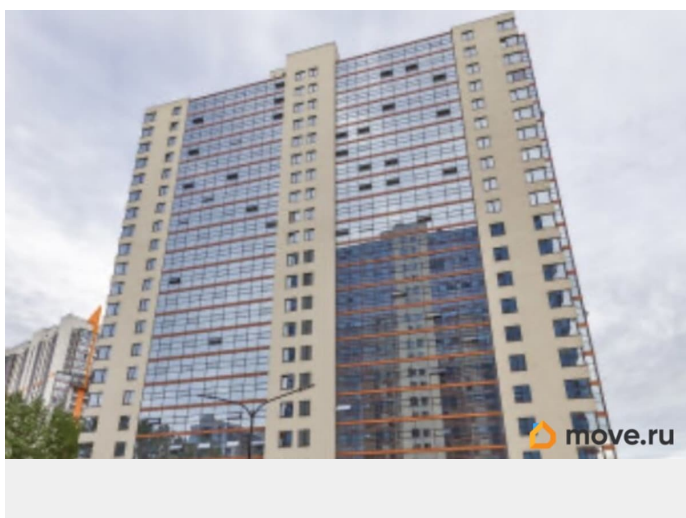

Создано: 13.04.2026 в 12:41

Обновлено: 13.04.2026 в 12:35

**Санкт-Петербург, Пулковское шоссе,
14с6**

13 200 000 ₹

Санкт-Петербург, Пулковское шоссе, 14с6

Округ

[СПБ, Московский район](#)

Квартира

Год сдачи

2 квартал 2019 г.

Покупка в ипотеку

да

возможна ипотека, лифт, парковка

Описание

Уютная квартира в ЖК Салют, апартаменты. С мебелью и техникой. Метро Звездная - 10 мин пешком; вся инфраструктура, удобное транспортное сообщение. Большая остекленная лоджия, две изолированные комнаты 12 и 13 м; просторная кухня и прихожая. Рядом с домом парк Героев; все магазины, кафе, фитнес на территории комплекса. Один взрослый собственник.