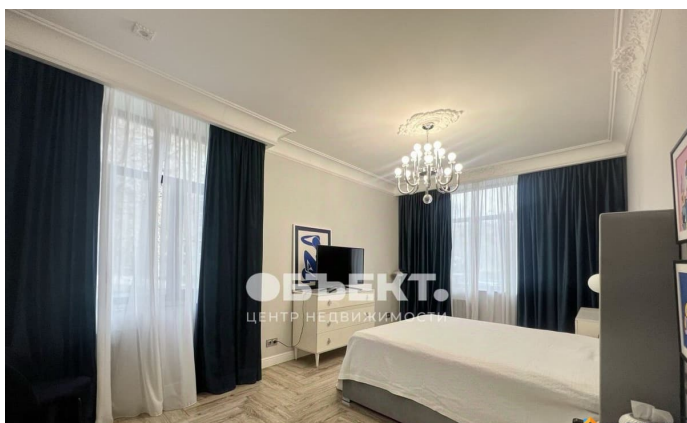

просмотр! БЕСПЛАТНО ПРОКОНСУЛЬТИРУЕМ
ПО СДЕЛКЕ!