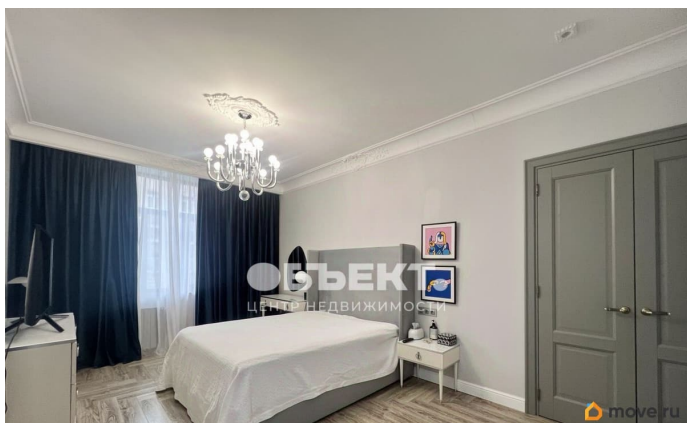

просмотр! БЕСПЛАТНО ПРОКОНСУЛЬТИРУЕМ
ПО СДЕЛКЕ!