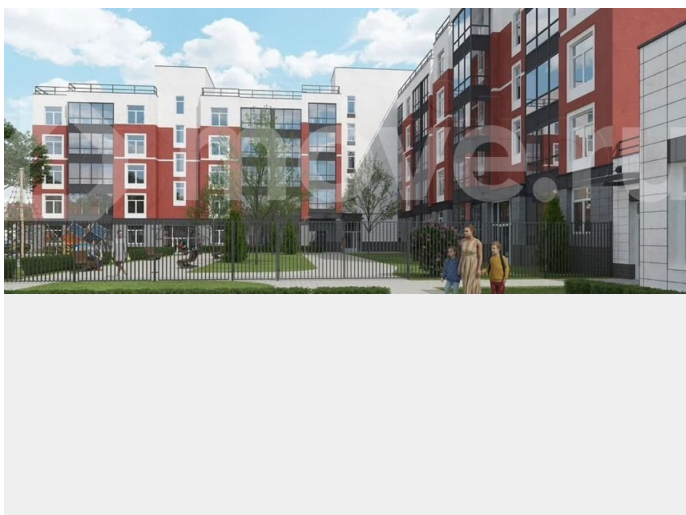

### Описание

«Патио» — это яркий современный квартал, расположенный в настоящем зеленом оазисе, всего в 25 минутах езды от Петербурга.

для заметок

Проект состоит из двух кирпично-белых корпусов, выполненных по принципу переменной этажности: от пяти до двенадцати этажей. Концепция проекта — уютный жилой квартал, где соседи знают друг друга, дружат и общаются. В «Патио» есть все для комфортного добрососедского времяпровождения: закрытая дворовая территория с игровыми зонами для детей разных возрастов и пространством для спокойного отдыха взрослых, а также собственная живописная экотропа «Заповедный лабиринт» протяженностью около трех километров.