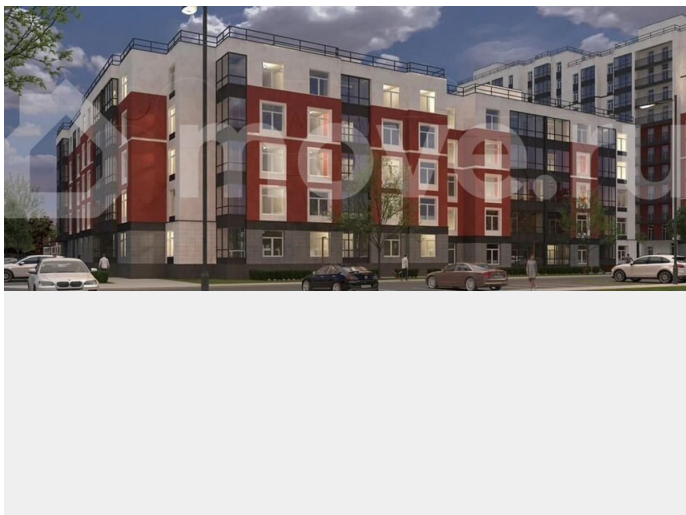

### Описание

«Патио» — это яркий современный квартал, расположенный в настоящем зеленом оазисе, всего в 25 минутах езды от Петербурга.

для заметок

Проект состоит из двух кирпично-белых корпусов, выполненных по принципу переменной этажности: от пяти до двенадцати этажей. Концепция проекта — уютный жилой квартал, где соседи знают друг друга, дружат и общаются. В «Патио» есть все для комфортного добрососедского времяпровождения: закрытая дворовая территория с игровыми зонами для детей разных возрастов и пространством для спокойного отдыха взрослых, а также собственная живописная экотропа «Заповедный лабиринт» протяженностью около трех километров.