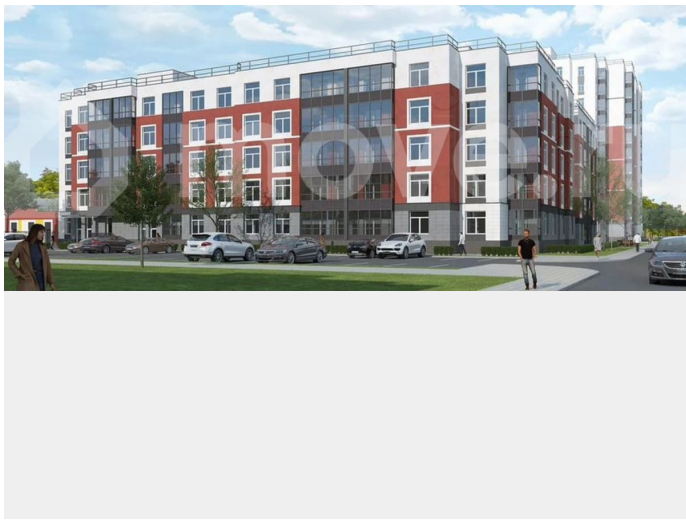

Move.ru - вся недвижимость России