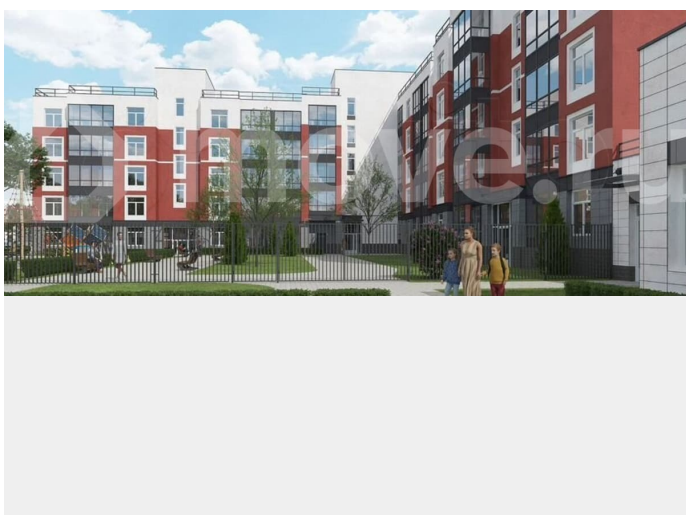

## Описание

«Патио» — это яркий современный квартал, расположенный в настоящем зеленом оазисе, всего в 25 минутах езды от Петербурга.

<https://spb.move.ru/objects/9290099976>

Отдел продаж, Патио

**89251234567**

для заметок

Проект состоит из двух кирпично-белых корпусов, выполненных по принципу переменной этажности: от пяти до двенадцати этажей. Концепция проекта — уютный жилой квартал, где соседи знают друг друга, дружат и общаются. В «Патио» есть все для комфортного добрососедского времяпровождения: закрытая дворовая территория с игровыми зонами для детей разных возрастов и пространством для спокойного отдыха взрослых, а также собственная живописная экотропа «Заповедный лабиринт» протяженностью около трех километров.