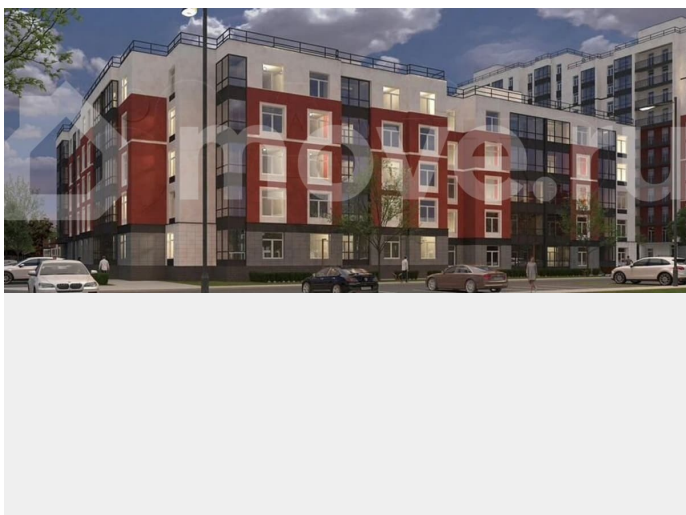

## Описание

«Патио» — это яркий современный квартал, расположенный в настоящем зеленом оазисе, всего в 25 минутах езды от Петербурга.

<https://spb.move.ru/objects/9290099976>

Отдел продаж, Патио

**89251234567**

для заметок

Проект состоит из двух кирпично-белых корпусов, выполненных по принципу переменной этажности: от пяти до двенадцати этажей. Концепция проекта — уютный жилой квартал, где соседи знают друг друга, дружат и общаются. В «Патио» есть все для комфортного добрососедского времяпровождения: закрытая дворовая территория с игровыми зонами для детей разных возрастов и пространством для спокойного отдыха взрослых, а также собственная живописная экотропа «Заповедный лабиринт» протяженностью около трех километров.