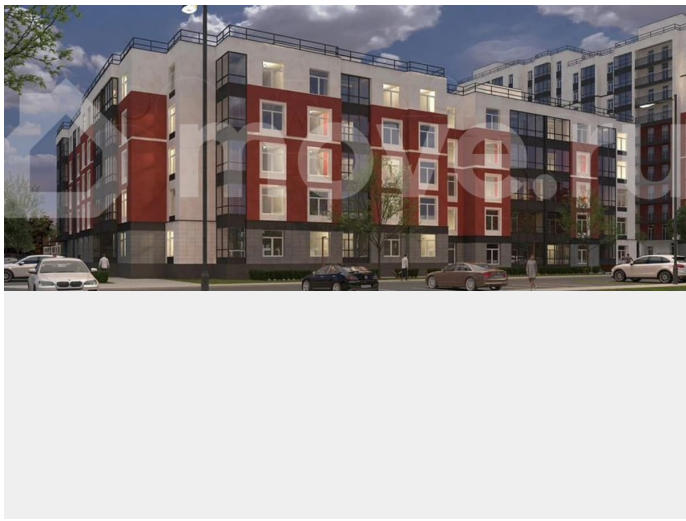

Шоссе

[Выборгское](#)

Квартира

Количество комнат

2

Общая площадь

56 м²

Этаж

Квартира в новостройке

да

Описание

«Патио» — это яркий современный квартал, расположенный в настоящем зеленом оазисе, всего в 25 минутах езды от Петербурга.

для заметок

Проект состоит из двух кирпично-белых корпусов, выполненных по принципу переменной этажности: от пяти до двенадцати этажей. Концепция проекта — уютный жилой квартал, где соседи знают друг друга, дружат и общаются. В «Патио» есть все для комфортного добрососедского времяпровождения: закрытая дворовая территория с игровыми зонами для детей разных возрастов и пространством для спокойного отдыха взрослых, а также собственная живописная экотропа «Заповедный лабиринт» протяженностью около трех километров.