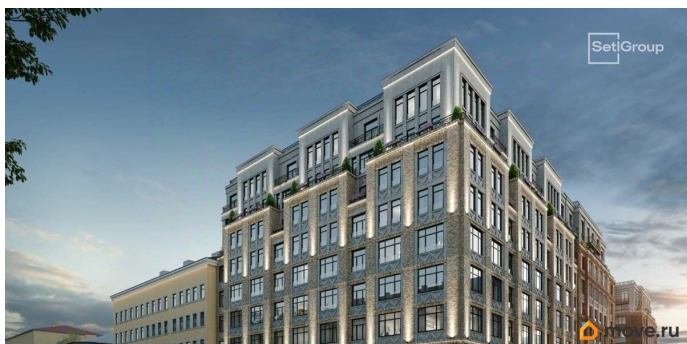

м. • Премиальная отделка квартир - Норд Лайн бизнес

Петербургская Недвижимость

Уникальные преимущества **Квартира с мастер-спальней**

3е-комнатная, 57.06м²

- Кол-во комнат: 2
- Этаж: 6 из 9
- Общая площадь: 57.06м²
- Жилая площадь: 26.88м²

move.ru