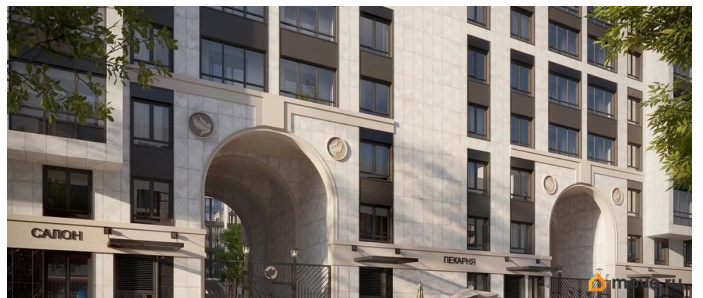

да

Год сдачи

2 квартал 2028 г.

Покупка в ипотеку

да

возможна ипотека, лифт

Описание

Продаётся 2к.кв. в ЖК Кинопарк от застройщика Группа компаний «РСТИ» (Росстройинвест). Квартира находится в 9 этажном доме, в Очередь 2, Корпус 1 на 5 этаже. Общая площадь квартиры 57,17 кв.м. «Кинопарк» — современный жилой комплекс, в котором главную роль играет Вы! Здесь возможен любой желанный сценарий жизни. Продуманные планировки, закрытые уютные дворы, развитая инфраструктура квартала — всё это обеспечит высокий уровень комфорта и будет вдохновлять на новые свершения. «Кинопарк» у парка «Новознаменка» возводится на бывшей территории «Ленфильма». Тема кино найдет отражение в отделке мест общего пользования и благоустройстве территории. Инфраструктура Жилой комплекс расположен в обжитой части Красносельского района рядом есть магазины, детские сады, школы и другая необходимая инфраструктура. Напротив комплекса находится парк «Новознаменка», в шаговой доступности еще четыре парка и два сквера.