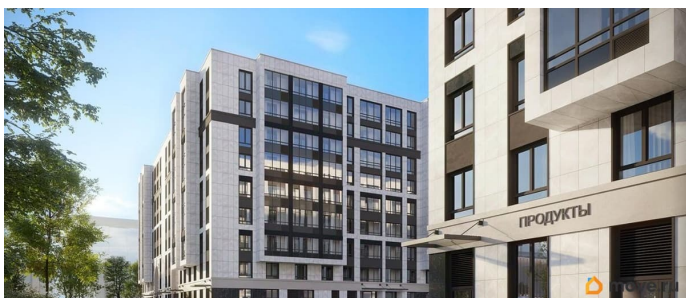

да

Год сдачи

2 квартал 2028 г.

Покупка в ипотеку

да

возможна ипотека, лифт

Описание

Продаётся 2к.кв. в ЖК Кинопарк от застройщика Группа компаний «РСТИ» (Росстройинвест). Квартира находится в 9 этажном доме, в Очередь 2, Корпус 1 на 5 этаже. Общая площадь квартиры 57,17 кв.м. «Кинопарк» — современный жилой комплекс, в котором главную роль играет Вы! Здесь возможен любой желанный сценарий жизни. Продуманные планировки, закрытые уютные дворы, развитая инфраструктура квартала — всё это обеспечит высокий уровень комфорта и будет вдохновлять на новые свершения. «Кинопарк» у парка «Новознаменка» возводится на бывшей территории «Ленфильма». Тема кино найдет отражение в отделке мест общего пользования и благоустройстве территории. Инфраструктура Жилой комплекс расположен в обжитой части Красносельского района рядом есть магазины, детские сады, школы и другая необходимая инфраструктура. Напротив комплекса находится парк «Новознаменка», в шаговой доступности еще четыре парка и два сквера.