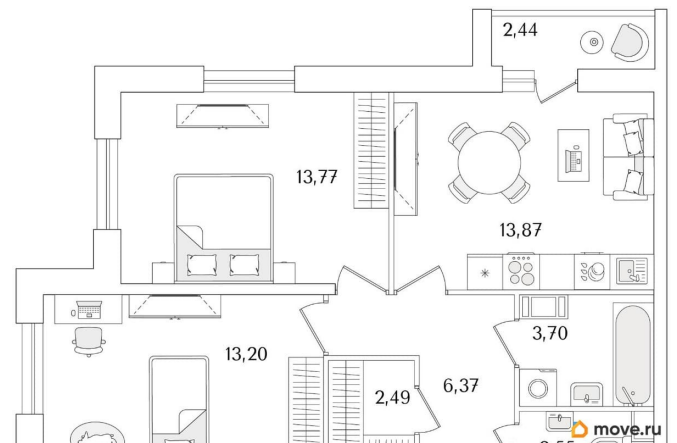

Количество комнат

2

Высота потолков

3 м

Жилая площадь

27 м²

Площадь кухни

13.9 м²

Общая площадь

57.17 м²

Этаж

5/9

Детали объекта

Тип сделки

Продам

Раздел

[Квартиры](#)

Тип балкона

лоджия

Тип санузла

раздельный

Вид из окна

на улицу

Квартира в новостройке