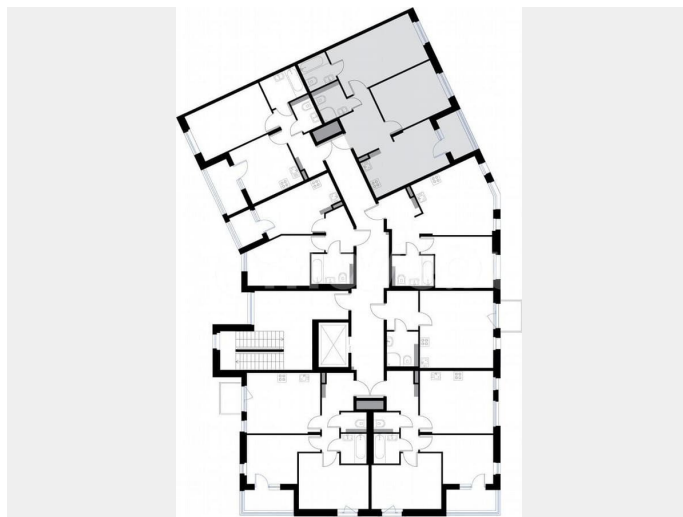

парадной предусмотрены грузопассажирские лифты. Территория жилого комплекса будет огорожена забором. Отдельное внимание в проекте уделено пешеходным маршрутам и общественным пространствам внутри квартала. Каждая секция в «Экографии» имеет свой выход в зеленый двор, закрытый от машин. При этом удобное расположение парковок по внешнему контуру квартала позволяет максимально сократить путь от машины до парадной.

ЭКОГРАФИЯ
КВАРТАЛ У ПЕТЕРГОФА

ПЛОЩАДЬ: 57,1 М²
 ОТДЕЛКА: ЧИСТОВАЯ
 СДАЧА: 1 КВ. 2026