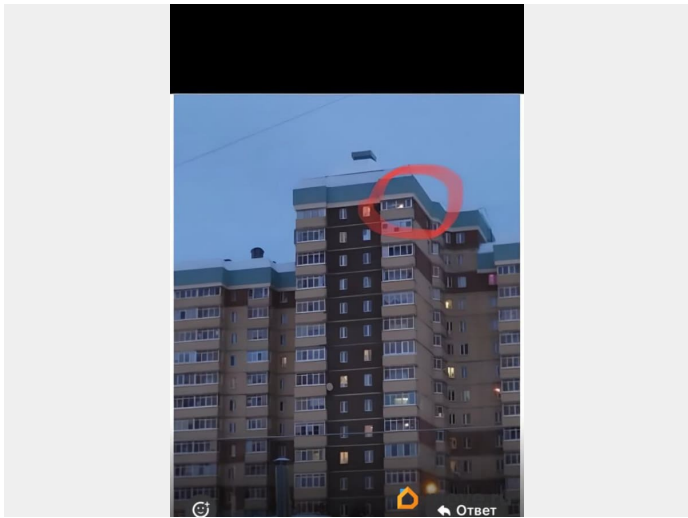

Описание

Продается 2-х комнатная квартира общей площадью 57,1 м, жилой 19,2+12,6м,. кухня 12.2м . Лоджия 3,87 м, с панорамным видом. Сан узел 4,3 м . Очень красивый вид из окон . Квартира продается с мебелью и техникой. Остается абсолютно вся мебель, в гостиной большой встроенный шкаф, бытовая техника, холодильник , встроенная варочная панель и духовой шкаф Bosh, посудомойка, три телевизора, стиральная машина. В доме круглосуточно консьерж, выход из лифта в общий коридор отделен дополнительной дверью на всех соседей. Есть дополнительный шкаф в общем коридоре. Прямая продажа, больше 5- лет в собственности. Очень срочно Выгодное вложение, цена ниже рыночной. Звоните ответчу на вопросы, организую просмотр.