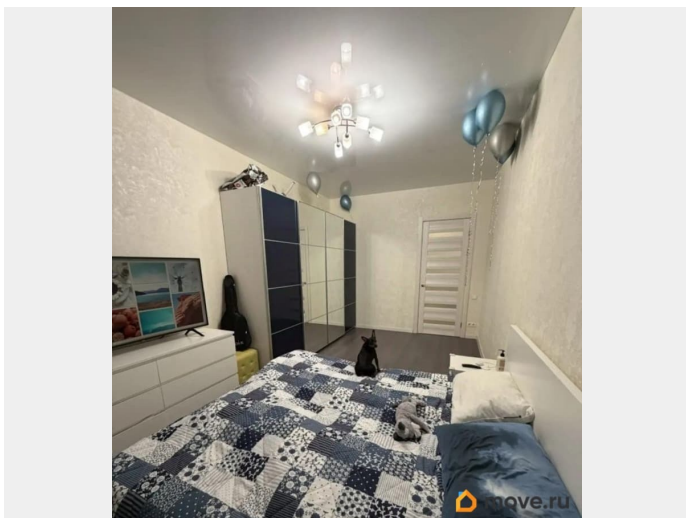

Продается двухкомнатная квартира, на втором этаже в соседнем доме от метро Елизаровская. Дом 1960 года постройки, кирпичный, сталинский. Квартира в собственности более 5 лет, один взрослый собственник, ограничений и обременений нет. В пешей доступности от дома несколько школ, садиков и парков, а также поликлиники.