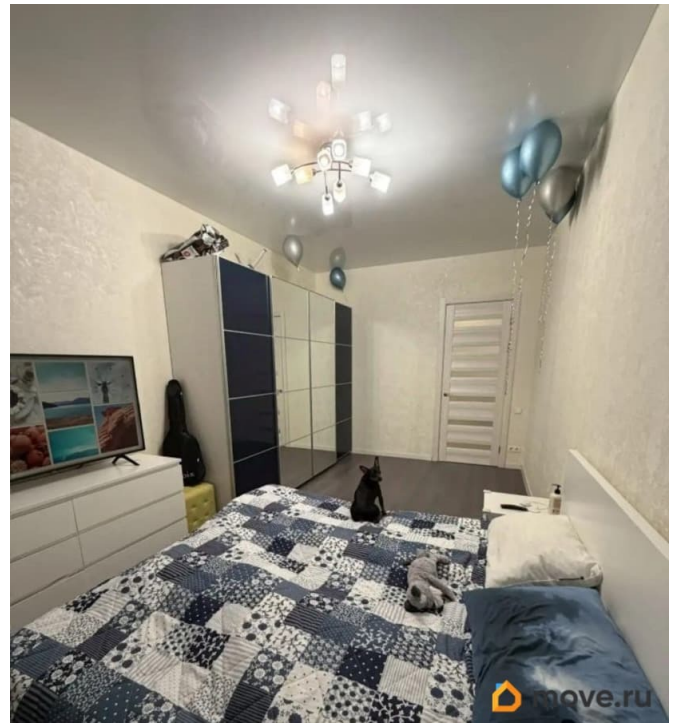

Продается двухкомнатная квартира, на втором этаже в соседнем доме от метро Елизаровская. Дом 1960 года постройки, кирпичный, сталинский. Квартира в собственности более 5 лет, один взрослый собственник, ограничений и обременений нет. В пешей доступности от дома несколько школ, садиков и парков, а также поликлиники.