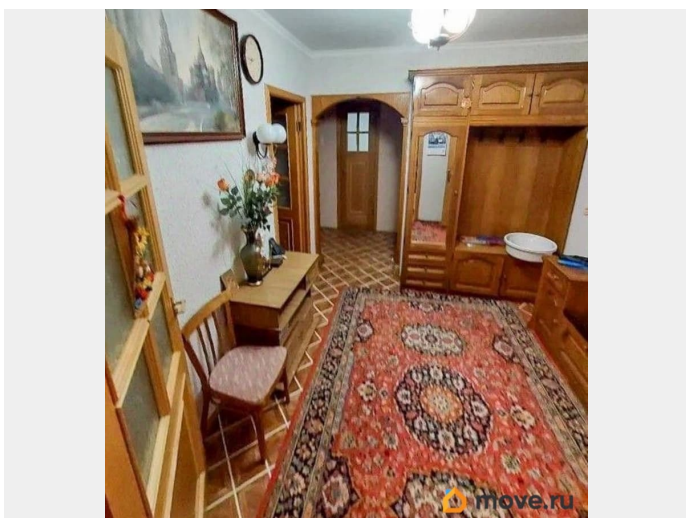

без обременений. Перепланировок не проводилось. Оперативные показы и быстрый выход на сделку. Звоните!