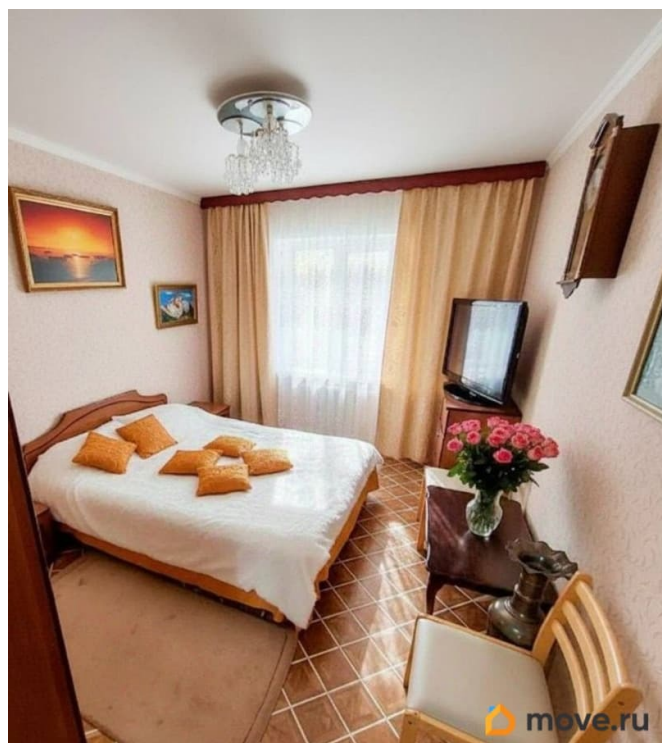

🕒 Создано: 10.04.2026 в 14:43

🔄 Обновлено: 11.04.2026 в 21:31

**Санкт-Петербург, улица Лени Голикова,
98К1**

12 800 000 ₹

Санкт-Петербург, улица Лени Голикова, 98К1

Округ

[СПБ, Кировский район](#)

Улица

[улица Лени Голикова](#)

Квартира

Количество комнат

2

Жилая площадь

30.5 м²

Площадь кухни

8.2 м²

Общая площадь

57.1 м²

Этаж

6/10

Детали объекта

Тип сделки

Продам

Раздел

[Квартиры](#)

Тип балкона

ЛОДЖИЯ

Покупка в ипотеку

<https://spb.move.ru/objects/9293540188>

**Ольга Ежкина, Агентство
недвижимости Виктории Бердышевой
79810218841**

для заметок