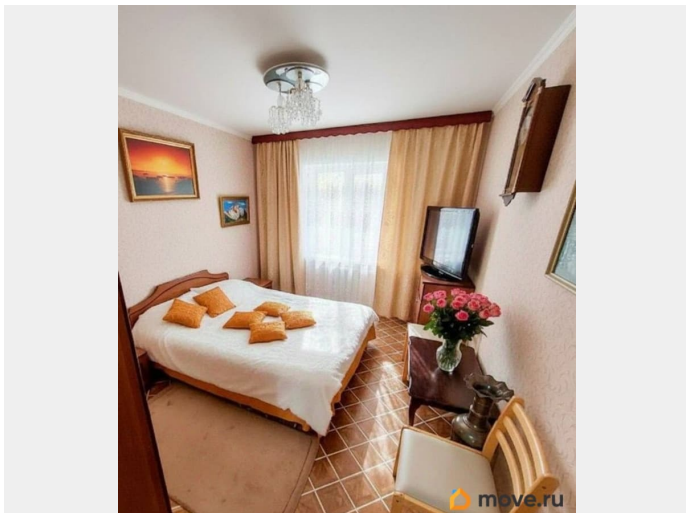

без обременений. Перепланировок не проводилось. Оперативные показы и быстрый выход на сделку. Звоните!