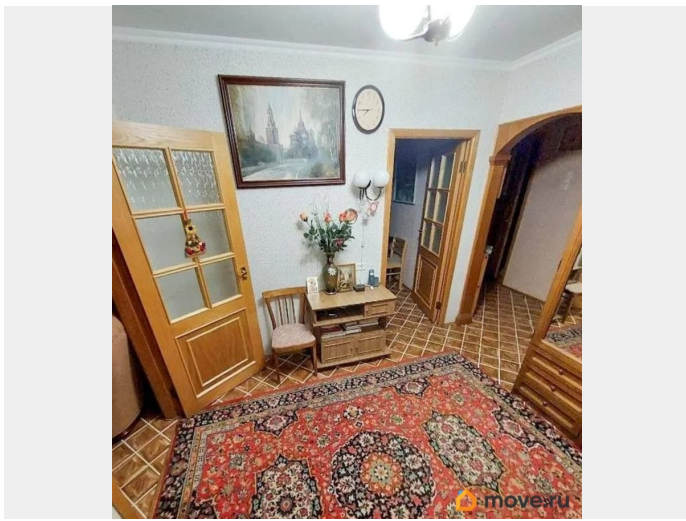

Move.ru - вся недвижимость России