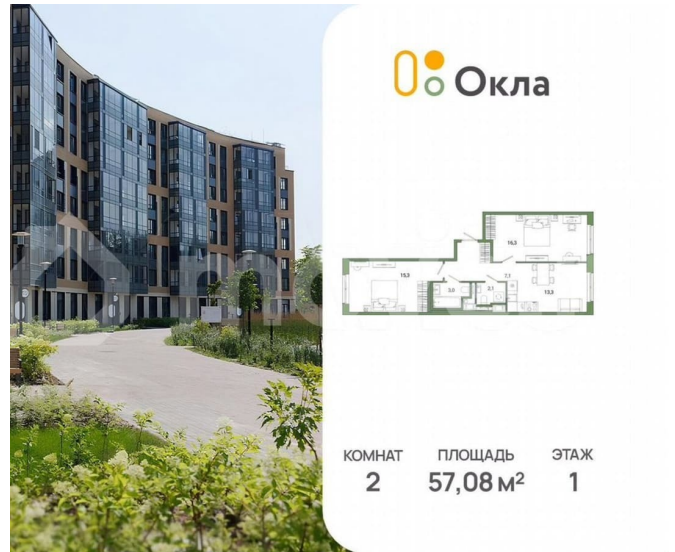

Создано: 03.04.2026 в 02:20

Обновлено: 04.04.2026 в 01:59

Санкт-Петербург, Суздальское ш, стр.

3.1.1

15 896 780 ₹

Санкт-Петербург, Суздальское ш, стр. 3.1.1

Квартира

Количество комнат

2

Общая площадь

57.1 м²

Этаж

1/7

Детали объекта

Тип сделки

Продам

Раздел

[Квартиры](#)

Ремонт

без отделки

Квартира в новостройке

да

Описание

Продается 2 комнатная квартира 64 в ЖК
ОКЛА

<https://spb.move.ru/objects/9293125622>

Новая Жизнь, Новая Жизнь

89251234567

для заметок

Окла

КОМНАТ	ПЛОЩАДЬ	ЭТАЖ
2	57,08 м ²	1

Move.ru - вся недвижимость России