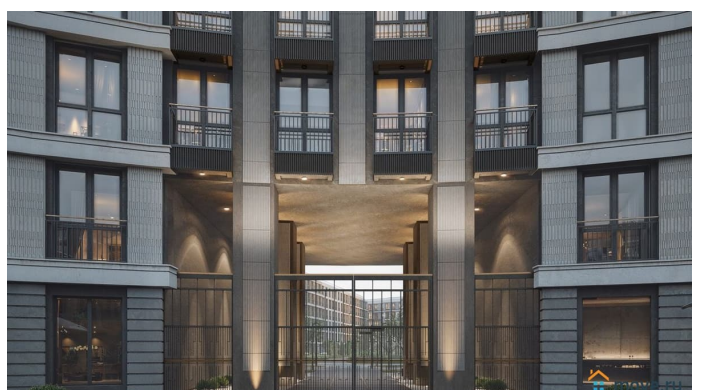

Просторная квартира в престижной локации — ул. Профессора Попова, 38, между набережной Карповки и исторической застройкой Петроградской стороны. Из окон открываются виды на Иоанновский монастырь и реку Карповку. В пешей доступности метро «Петроградская», «Чкаловская» и «Чёрная речка». Высота потолков 3 м, панорамное остекление, эксклюзивная планировка. Квартира передается без отделки, что позволяет реализовать индивидуальный дизайн-проект. Монолитно-кирпичный дом клубного формата, 6-этажная периметральная застройка с полузакрытым двором и парадными курдонёрами. Подземный паркинг с прямым доступом из жилых этажей. Благоустроенная набережная с собственным причалом, озеленённые пространства для отдыха. Рядом ведущие вузы, школы, парки и рестораны. Удобный выезд на ЗСД.