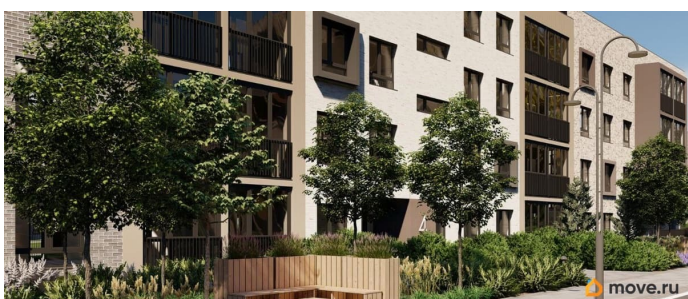

Комплекс будет оснащен многоуровневым паркингом, автостоянкой, станциями для заряда электромобилей, велопарковками и местами для выгула живот