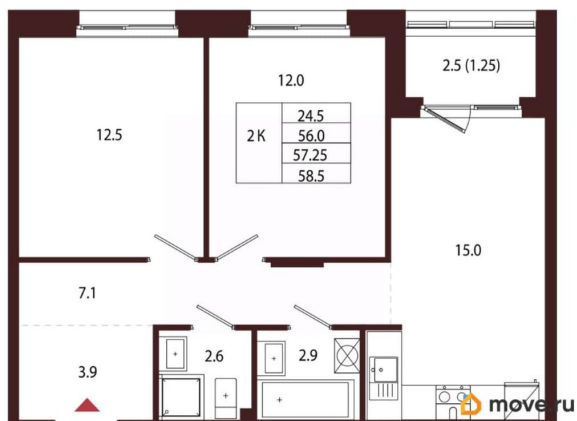

Move.ru - вся недвижимость России