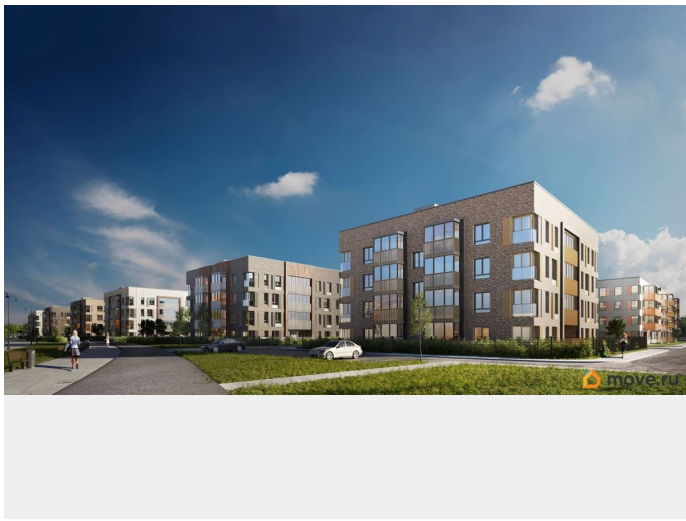

Move.ru - вся недвижимость России