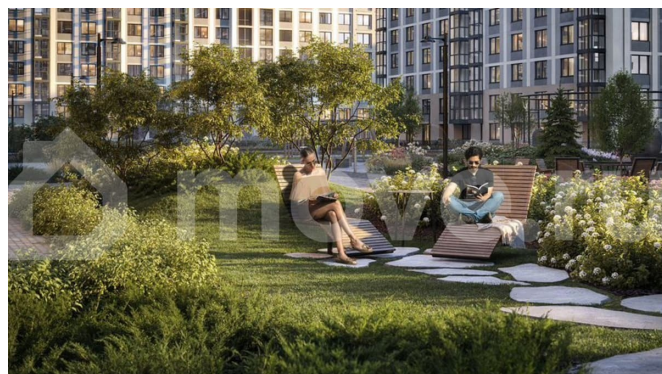

🕒 Создано: 28.02.2026 в 01:24

🔄 Обновлено: 04.04.2026 в 01:23

RBI, RBI

89251234567

Санкт-Петербург, пр-т Большевиков, 22

19 538 093 ₹

Санкт-Петербург, пр-т Большевиков, 22

Улица

[проспект Большевиков](#)

Квартира

Количество комнат

2

Общая площадь

57.2 м²

Этаж

12/20

Детали объекта

Тип сделки

Продам

Раздел

[Квартиры](#)

Ремонт

с отделкой

Квартира в новостройке

да

Описание

Продаётся Двухкомнатная квартира площадью 57.2 м² на 12 этаже за 19538093 млн ? в доме «Гений» от RBI на проспекте Большевиков в Невском районе Петербурга. До метро «Улица Дыбенко» — 10 минут