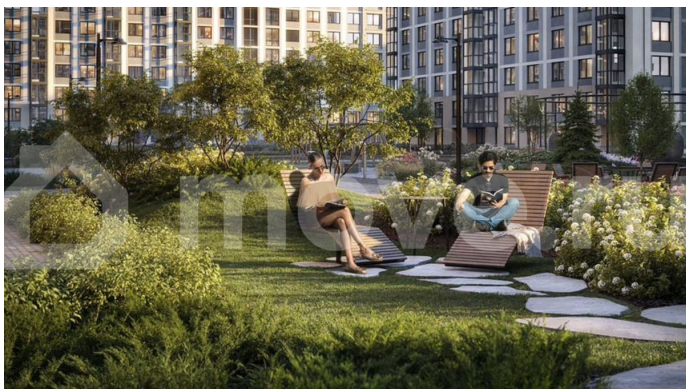

пешком, столько же на авто до Володарского моста и набережной. До выезда на КАД и до площади А. Невского — 20 минут. Жить в окружении зелёных парков и скверов, где в пешей доступности детские сады и школы, а до Невского проспекта полчаса пути — гениально, не правда ли? Строительство ведётся в 2 очереди. В трёх корпусах I-й очереди (от 14 до 20 этажей) — 611 квартир от студий до четырёхкомнатных. Есть эксклюзивные квартиры с эркерами и террасами. На последних этажах — high flats с потолками 3 м. Все квартиры продаются с отделкой White Box. Приватный зелёный двор без машин с 4 детскими площадками Richter RUS, профессиональными outdoor-тренажёрами, библио-беседкой и уличным коворкингом. Охрана и видеонаблюдение 24/7. Вход на территорию только по электронному ключу. Два лобби с переговорной и кофепойнтом. Клуб-гостиная с Wi-Fi в 4-м корпусе. Подземный паркинг с лифтом на 601 машиноместо (32 места для электромобилей) и гостевая парковка.