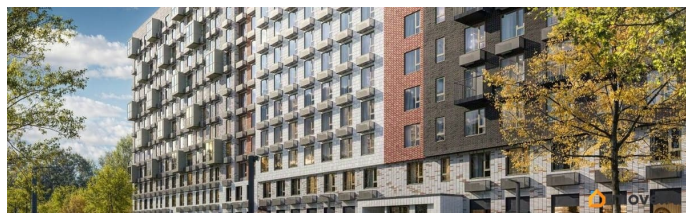

всё для комфортной жизни: магазины,
торговые центры, фитнес-клубы, кафе и
рестораны, а ещё детские сады, школы, вузы
и поликлиника. Артикул 1005394
(Застройщик ООО «СЗ «Лиговский Сити»)
[cn_sbp_1775910]

ПИК
Витебский парк

Площадь
57,20 м²

Готовая отделка   Кухня-ниша   Вид во двор