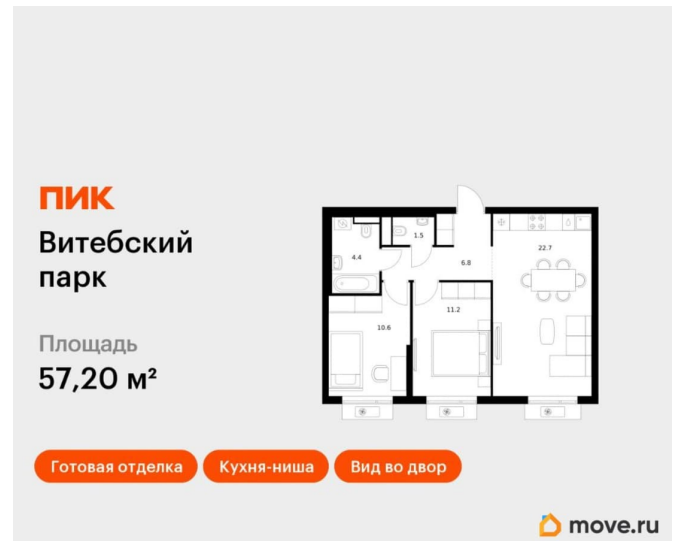

Высота потолков

2.68 м

Жилая площадь

21.8 м²

Площадь кухни

22.7 м²

Общая площадь

57.2 м²

совмещенный

Вид из окна

на улицу

Ремонт

<https://spb.move.ru/objects/9282979829>

ПИК, ПИК

79808237183

для заметок

Описание

Продаётся 2-комн. квартира площадью 57,2 кв.м на 5 этаже 12 этажного дома (Корпус 6, Секция 3) проекта ПИК Витебский парк. Светлый просторный подъезд на уровне земли, функциональная планировка, большие окна, с отделкой. Жилой квартал «Витебский парк» находится во Фрунзенском районе Санкт-Петербурга, в 15 минутах пешком от метро «Обводный канал». А в 2027 году всего в паре минут от проекта планируют открыть станцию метро «Боровая». В квартал входят 3 детских сада, школа и 7 жилых домов с дворами-парками, куда не могут зайти посторонние люди и заехать автомобили. Школа на 1250 мест и детский сад на 350 мест откроются одновременно с заселением первой очереди, это значит, что жители проекта смогут отдать своих детей в новые образовательные учреждения на территории квартала. Во дворах приятно отдыхать, знакомиться с соседями и даже заниматься йогой, а для детей мы построим детские площадки. Рядом появятся современные спортивные площадки. На первых этажах домов откроются магазины, кафе и другие сервисы. Через весь жилой район протянется широкий пешеходный бульвар для прогулок и спорта. Рядом с «Витебским парком» есть