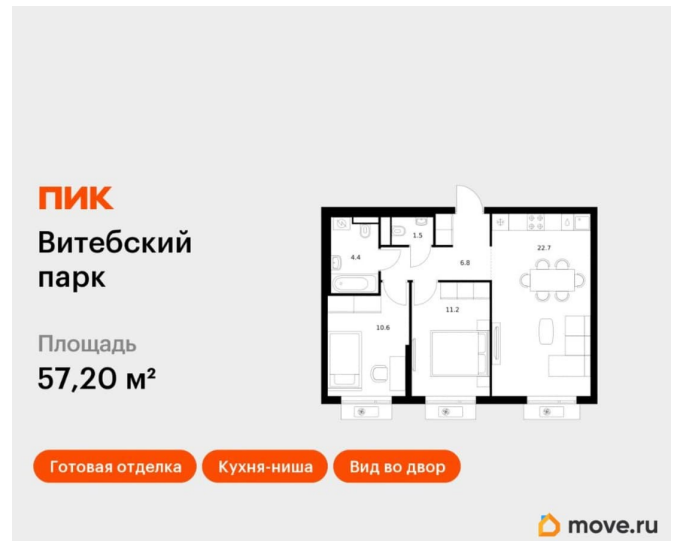

Раздел

[Квартиры](#)

Тип санузла

совмещенный

Вид из окна

на улицу

Ремонт

с отделкой

Продаётся 2-комн. квартира площадью 57,2 кв.м на 5 этаже 12 этажного дома (Корпус 6, Секция 3) проекта ПИК Витебский парк. Светлый просторный подъезд на уровне земли, функциональная планировка, большие окна, с отделкой. Жилой квартал «Витебский парк» находится во Фрунзенском районе Санкт-Петербурга, в 15 минутах пешком от метро «Обводный канал». А в 2027 году всего в паре минут от проекта планируют открыть станцию метро «Боровая». В квартал входят 3 детских сада, школа и 7 жилых домов с дворами-парками, куда не могут зайти посторонние люди и заехать автомобили. Школа на 1250 мест и детский сад на 350 мест откроются одновременно с заселением первой очереди, это значит, что жители проекта смогут отдать своих детей в новые образовательные учреждения на территории квартала. Во дворах приятно отдыхать, знакомиться с соседями и даже заниматься йогой, а для детей мы построим детские площадки. Рядом появятся современные спортивные площадки. На первых этажах домов откроются магазины, кафе и другие сервисы. Через весь жилой район протянется широкий пешеходный бульвар для прогулок и спорта. Рядом с «Витебским парком» есть