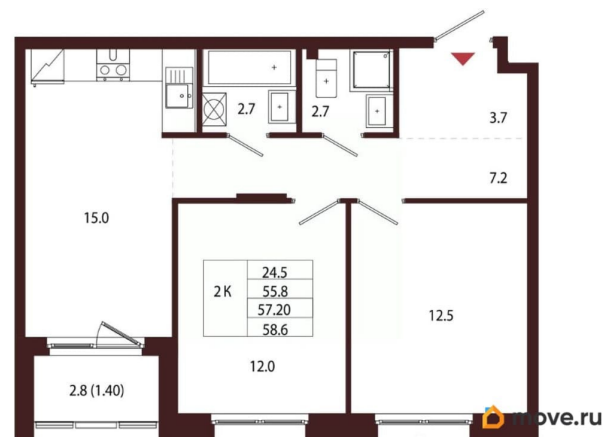

Детали объекта

Тип сделки

Продам

Раздел

[Квартиры](#)

Ремонт

с отделкой

Квартира в новостройке

да

Год сдачи