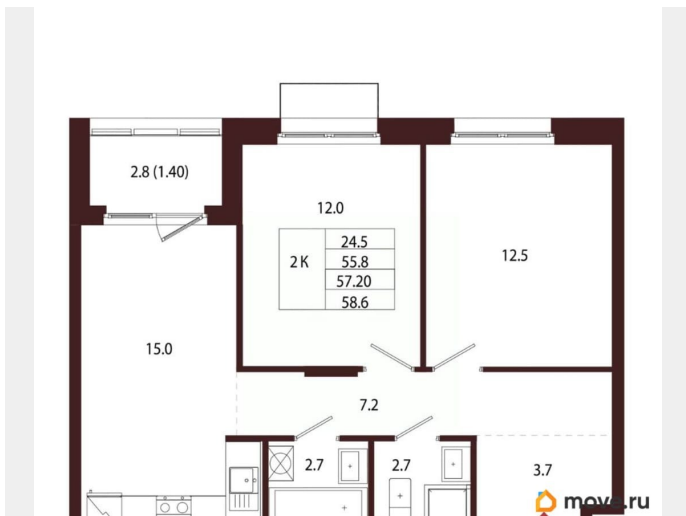

Комплекс будет оснащен многоуровневым паркингом, автостоянкой, станциями для заряда электромобилей, велопарковками и местами для выгула живот