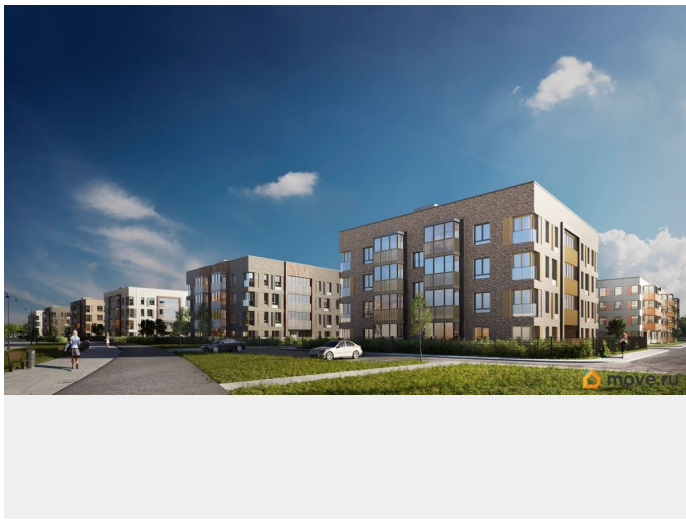

Move.ru - вся недвижимость России