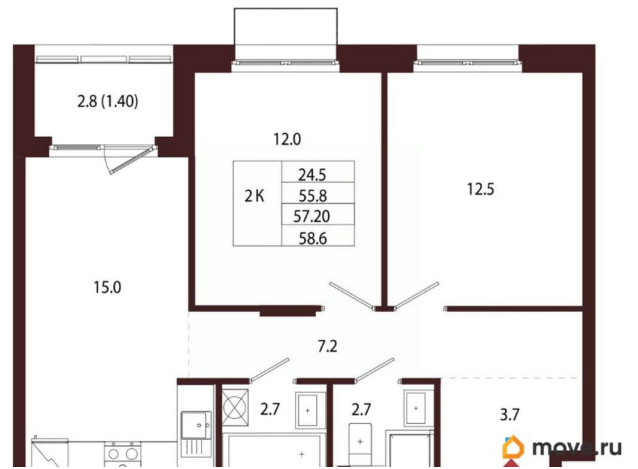

Детали объекта

Тип сделки

Продам

Раздел

[Квартиры](#)

Ремонт

с отделкой

Квартира в новостройке

да

Год сдачи