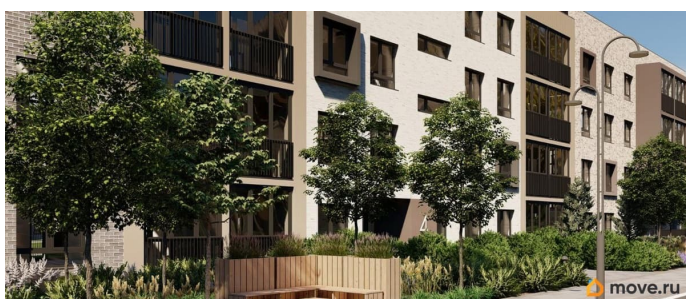

Комплекс будет оснащен многоуровневым паркингом, автостоянкой, станциями для заряда электромобилей, велопарковками и местами для выгула живот