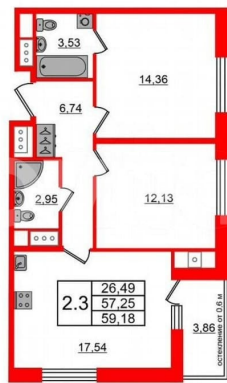

Общая площадь

57.3 м²

Этаж

14/23

Детали объекта

Тип сделки

Продам

Раздел

17.54 м², вместительная прихожая 6.74 м². Общая площадь квартиры - 57.25 м², жилая - 26.49 м², высота потолка 2.77 м. Квартира продается с отделкой «Норд Лайн серый».

Что особенного в ЖК «Город звезд»? • Инновационный Лицей Setl с оригинальной архитектурной концепцией и уникальной образовательной средой • Четыре тематические площади отдыха с разнообразным благоустройством • Аллея Звёзд - променад протяженностью 5 км с ландшафтным озеленением, зонами отдыха и велодорожкой • Выход на набережную реки Утки, где можно порыбачить или взять напрокат лодку • Единая входная группа с ресепшен и подземный паркинг • Невский лесопарк под окнами - всегда свежий воздух и полноценный отдых на природе гз, gorod Город звезд, Новосаратовка

Петербургская Недвижимость

3е-комнатная, 57.25м²

- Кол-во комнат 2
- Этаж 14 из 23
- Общая площадь 57.25м²
- Жилая площадь 26.49м²
- Срок сдачи I квартал 2029

Петербургская Недвижимость

Корпус 12 Секция 1