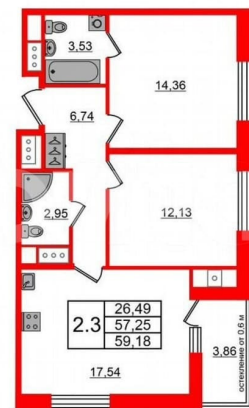

Общая площадь

57.3 м²

Этаж

14/23

Детали объекта

Тип сделки

Продам

Раздел

<https://spb.move.ru/objects/9293122876>

Менеджер отдела продаж,
Петербургская Недвижимость
89251234567

для заметок

 Петербургская Недвижимость

3е-комнатная, 57.25м²

- Кол-во комнат 2
- Этаж 14 из 23
- Общая площадь 57.25м²
- Жилая площадь 26.49м²
- Срок сдачи I квартал 2029

17.54 м², вместительная прихожая 6.74 м². Общая площадь квартиры - 57.25 м², жилая - 26.49 м², высота потолка 2.77 м. Квартира продается с отделкой «Норд Лайн серый».

Что особенного в ЖК «Город звезд»? • Инновационный Лицей Setl с оригинальной архитектурной концепцией и уникальной образовательной средой • Четыре тематические площади отдыха с разнообразным благоустройством • Аллея Звёзд - променад протяженностью 5 км с ландшафтным озеленением, зонами отдыха и велодорожкой • Выход на набережную реки Утки, где можно порыбачить или взять напрокат лодку • Единая входная группа с ресепшен и подземный паркинг • Невский лесопарк под окнами - всегда свежий воздух и полноценный отдых на природе гз, gorod Город звезд, Новосаратовка

Петербургская Недвижимость

3е-комнатная, 57.25м²

- Кол-во комнат 2
- Этаж 14 из 23
- Общая площадь 57.25м²
- Жилая площадь 26.49м²
- Срок сдачи I квартал 2029

Петербургская Недвижимость

Корпус 12 Секция 1