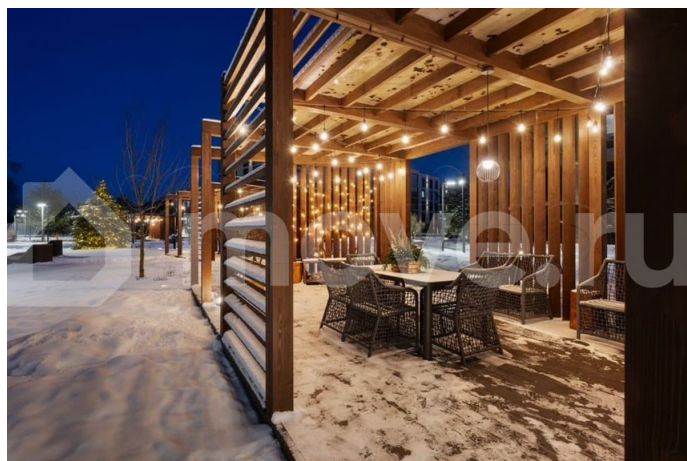

### Описание

Апартамент № 424 площадью 57,33 кв.м. в корпусе Aqua с видом во двор и на улицу Дом сдан!!! О проекте: «Bereg. Курортный» - первый проект петербургского девелопера

ELEMENT (ранее Element Development) в Санкт-Петербурге, который был сдан в мае 2024 года. Малоэтажный проект расположен в тихой части Сестрорецка, в окружении парков «Гагарка» и «Дубки», на берегу живописного канала. В составе комплекса – три корпуса: AIR, AQUA и WOOD («Воздух», «Вода» и «Дерево»), которые включают 715 апартаментов, в том числе юниты с террасами-патио на первом этаже. Комплекс обеспечен всей инфраструктурой для комфортной жизни – от детского клуба до собственной спа-зоны с бассейном, сухой сауной и тренажерным залом. «Курортную» атмосферу поддерживают концепция «двор без машин», перголы для отдыха, детские площадки в стиле «эко», променады на набережной с «островками» для медитации, а также зеленое благоустройство от Derevo Park на 28 000 растений. «Bereg. Курортный» («Берег Курортный») расположен в тихой части Сестрорецка, в окружении заповедного лесопарка «Гагарка». Напротив, проекта – любимый петербуржцами парк «Дубки». Всего в 300 метрах от комплекса находится небольшой яхт-клуб, где можно оставить свой катер или небольшую яхту.

Преимущества «Bereg. Курортный» («Берег Курортный»): — 3 корпуса; — 5 этажей; — Концепция «двор без машин»; — Закрытая территория с системой контроля доступа; — Своя инфраструктура: лобби, бассейн, коворкинг, детский клуб; — Собственная благоустроенная набережная; — 300 метров до Финского залива; — Рядом расположен в лесопарке; — Эко-тропа с выходом в лесопарк «Гагарка»; ELEMENT создаёт инновационные жилые и коммерческие объекты в Санкт-Петербурге и Москве, которые устанавливают новые стандарты эффективной жизни в мегаполисах.