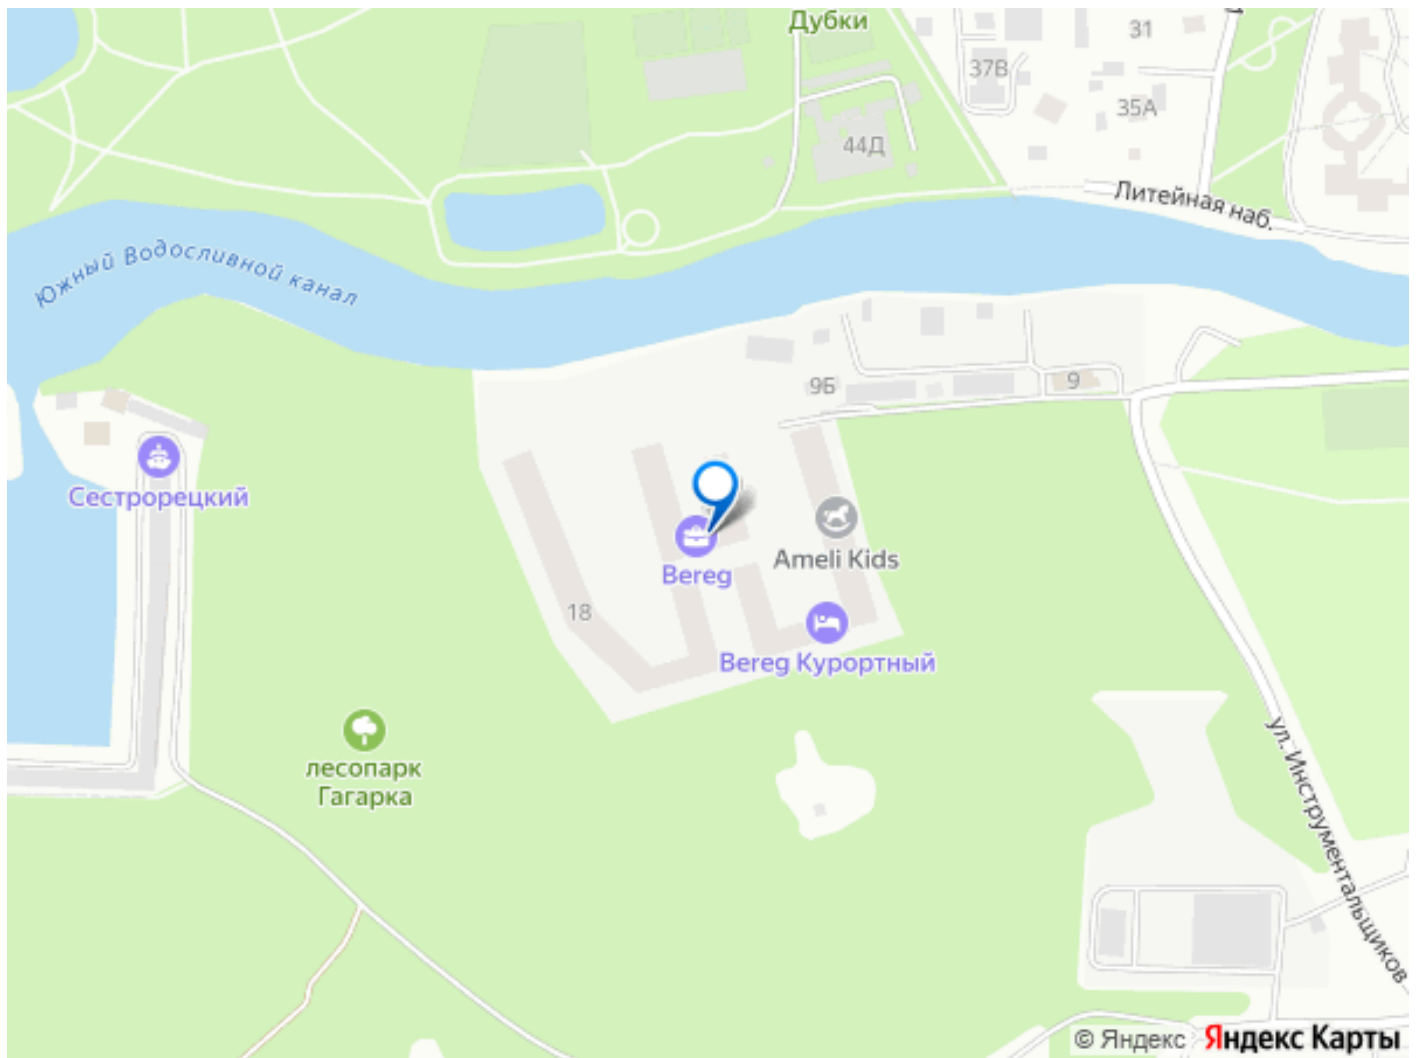

# ВЕРЕГ

КУРОРТНЫЙ

🏠 КОРПУС АQUA    📏 ЭТАЖ 1    📐 ПЛОЩАДЬ 57,33 М²

ДОМ СДАН

Move.ru - вся недвижимость России