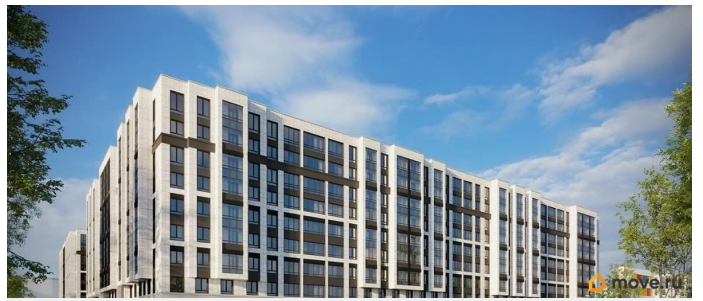

## Описание

Продаётся 2к.кв. в ЖК Кинопарк от застройщика Группа компаний «РСТИ» (Росстройинвест). Квартира находится в 9 этажном доме, в Очередь 2, Корпус 2 на 2 этаже. Общая площадь квартиры 57,41 кв.м. «Кинопарк» — современный жилой комплекс, в котором главную роль играет Вы! Здесь возможен любой желанный сценарий жизни. Продуманные планировки, закрытые уютные дворы, развитая инфраструктура квартала — всё это обеспечит высокий уровень комфорта и будет вдохновлять на новые свершения. «Кинопарк» у парка «Новознаменка» возводится на бывшей территории «Ленфильма». Тема кино найдет отражение в отделке мест общего пользования и благоустройстве территории. Инфраструктура Жилой комплекс расположен в обжитой части Красносельского района рядом есть магазины, детские сады, школы и другая необходимая инфраструктура. Напротив комплекса находится парк «Новознаменка», в шаговой доступности еще четыре парка и два сквера.