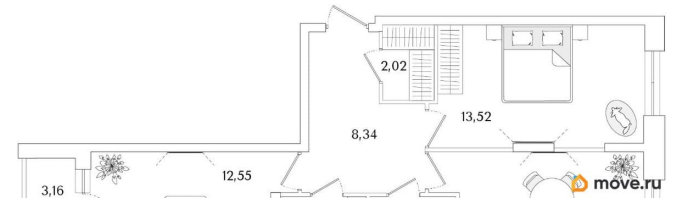

Количество комнат

2

Высота потолков

2.75 м

Жилая площадь

26.1 м<sup>2</sup>

Площадь кухни

13 м<sup>2</sup>

Общая площадь

57.41 м<sup>2</sup>

Этаж

2/9

**Детали объекта**

Тип сделки

Продам

Раздел