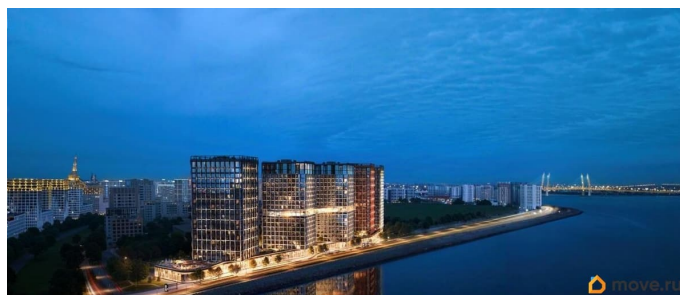

BASH-NI ELEMENT

1 БАШНЯ
CARBON
3 ЭТАЖ