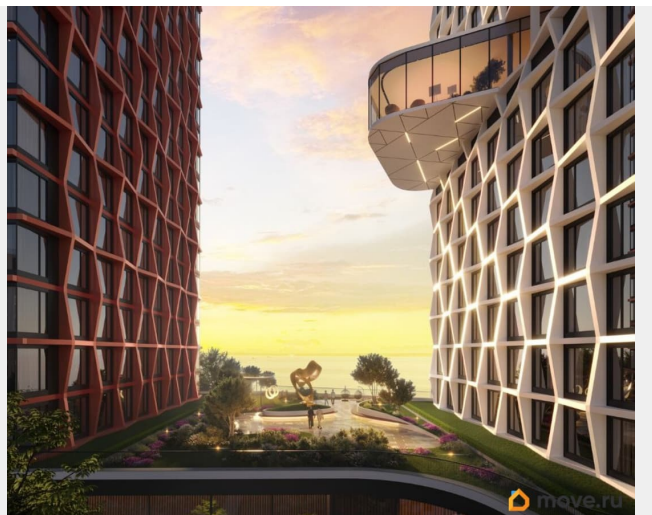

хранением на 552 авто, еще 88 мест на открытой автостоянке ELEMENT создаёт инновационные жилые и коммерческие объекты в Санкт-Петербурге и Москве, которые устанавливают новые стандарты эффективной жизни в мегаполисах.