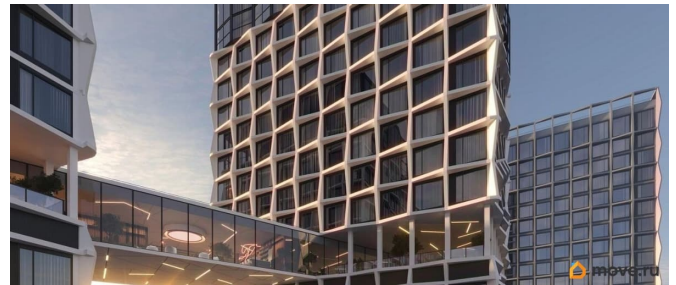

Element, Element
79318983027

🕒 Создано: 20.02.2026 в 10:14

🔄 Обновлено: 16.04.2026 в 21:15

26 662 545 ₹

Округ

[СПБ, Василеостровский район](#)

для заметок

Квартира

Количество комнат

2

Высота потолков

2.85 м

Жилая площадь

21.7 м²

Общая площадь

57.45 м²

Этаж

3/22

Детали объекта

Тип сделки

Продам

Раздел

[Квартиры](#)

Ремонт

с отделкой

Квартира в новостройке

да

Год сдачи

2 квартал 2028 г.

Покупка в ипотеку