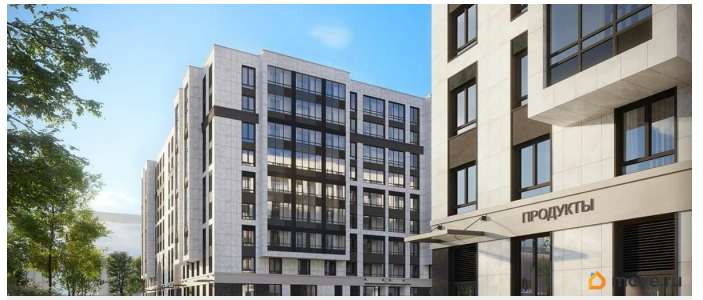

с отделкой

Квартира в новостройке

да

Год сдачи

2 квартал 2028 г.

Описание

Продаётся 2к.кв. в ЖК Кинопарк от застройщика Холдинг «РСТИ» (Росстройинвест). Квартира находится в 9 этажном доме, в Очередь 2, Корпус 2 на 2 этаже. Общая площадь квартиры 57,49 кв.м. «Кинопарк» — современный жилой комплекс, в котором главную роль играет Вы! Здесь возможен любой желанный сценарий жизни. Продуманные планировки, закрытые уютные дворы, развитая инфраструктура квартала — всё это обеспечит высокий уровень комфорта и будет вдохновлять на новые свершения. «Кинопарк» у парка «Новознаменка» возводится на бывшей территории «Ленфильма». Тема кино найдет отражение в отделке мест общего пользования и благоустройстве территории. Инфраструктура Жилой комплекс расположен в обжитой части Красносельского района рядом есть магазины, детские сады, школы и другая необходимая инфраструктура. Напротив комплекса находится парк «Новознаменка», в шаговой доступности еще четыре парка и два сквера. Варианты отделки Полная отделка Comfort в современном дизайне. Предчистовая отделка (white box) будут выполнены все грязные работы, клиенту останется нанести последние штрихи. Квартиру также можно приобрести без отделки.