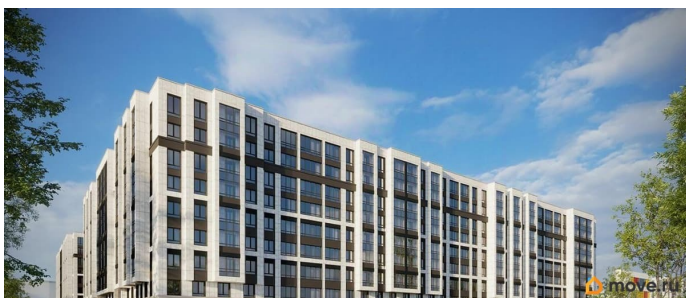

с отделкой

Квартира в новостройке

да

Год сдачи

2 квартал 2028 г.

Описание

Продаётся 2к.кв. в ЖК Кинопарк от застройщика Холдинг «РСТИ» (Росстройинвест). Квартира находится в 9 этажном доме, в Очередь 2, Корпус 2 на 2 этаже. Общая площадь квартиры 57,49 кв.м. «Кинопарк» — современный жилой комплекс, в котором главную роль играет Вы! Здесь возможен любой желанный сценарий жизни. Продуманные планировки, закрытые уютные дворы, развитая инфраструктура квартала — всё это обеспечит высокий уровень комфорта и будет вдохновлять на новые свершения. «Кинопарк» у парка «Новознаменка» возводится на бывшей территории «Ленфильма». Тема кино найдет отражение в отделке мест общего пользования и благоустройстве территории. Инфраструктура Жилой комплекс расположен в обжитой части Красносельского района рядом есть магазины, детские сады, школы и другая необходимая инфраструктура. Напротив комплекса находится парк «Новознаменка», в шаговой доступности еще четыре парка и два сквера. Варианты отделки Полная отделка Comfort в современном дизайне. Предчистовая отделка (white box) будут выполнены все грязные работы, клиенту останется нанести последние штрихи. Квартиру также можно приобрести без отделки.