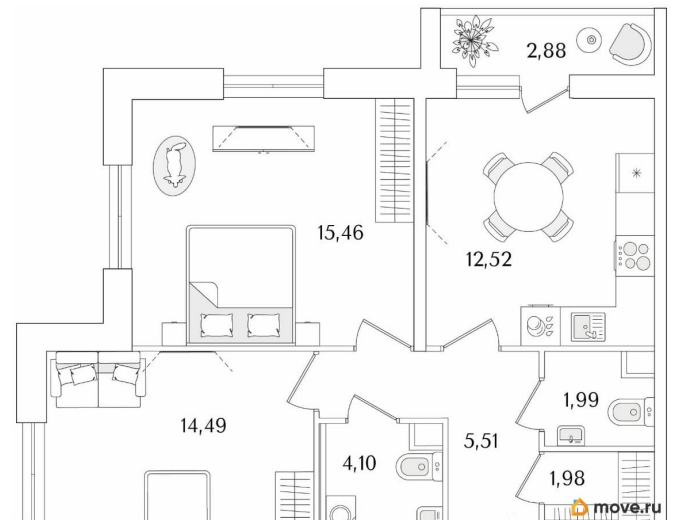

🕒 Создано: 18.09.2025 в 12:09

🔄 Обновлено: 01.12.2025 в 17:00

18 133 425 ₺

Округ

[СПБ, Красносельский район](#)

Квартира

Количество комнат

2

Высота потолков

3 м

Жилая площадь

30 м²

Площадь кухни

12.5 м²

Общая площадь

57.49 м²

Этаж

2/9

Детали объекта

Тип сделки

Продам

Раздел

[Квартиры](#)

Тип санузла

совмещенный

Вид из окна

на улицу

Ремонт

<https://spb.move.ru/objects/9285011590>

**Отдел продаж, Бесплатная
консультация**

79853253192

для заметок