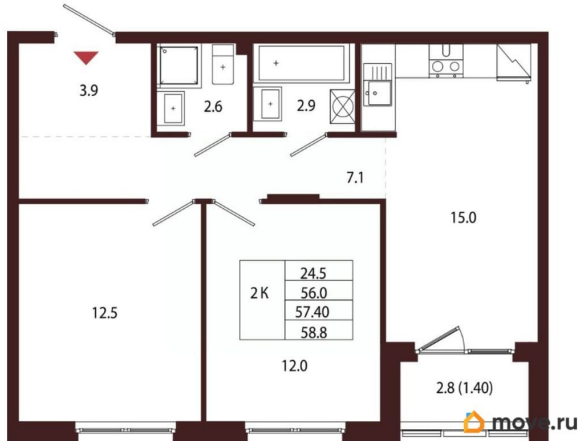

Move.ru - вся недвижимость России