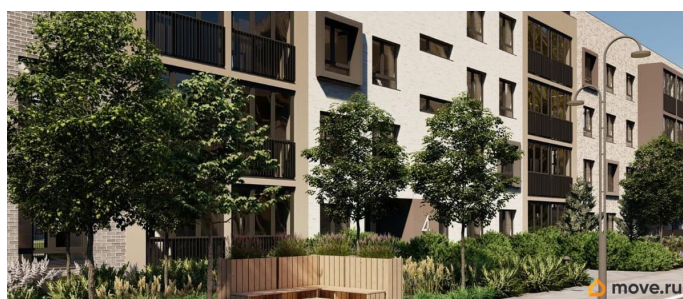

Комплекс будет оснащен многоуровневым паркингом, автостоянкой, станциями для заряда электромобилей, велопарковками и местами для выгула живот