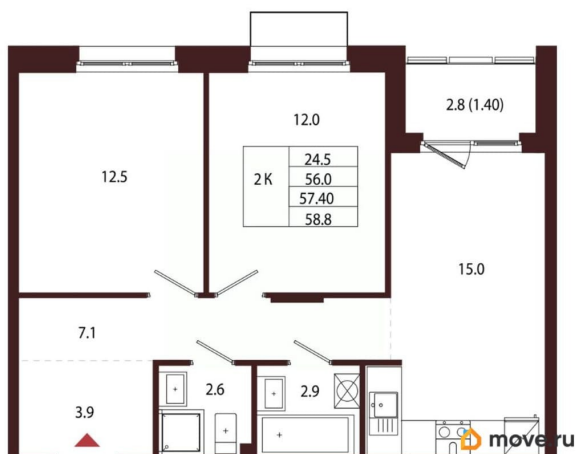

Комплекс будет оснащен многоуровневым паркингом, автостоянкой, станциями для заряда электромобилей, велопарковками и местами для выгула живот