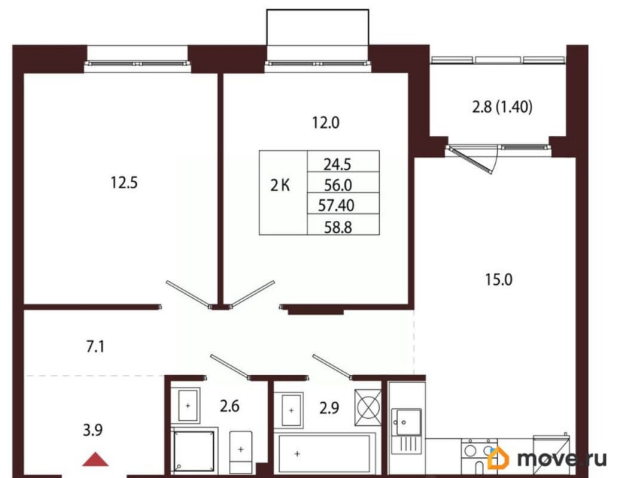

Квартира

Количество комнат

2

Высота потолков

3.05 м

Жилая площадь

24.5 м²

Площадь кухни

15 м²

Общая площадь

57.4 м²

Этаж

3/5

Детали объекта

Тип сделки

Продам

Раздел

[Квартиры](#)

Ремонт

с отделкой

Квартира в новостройке

да

Год сдачи

лифт