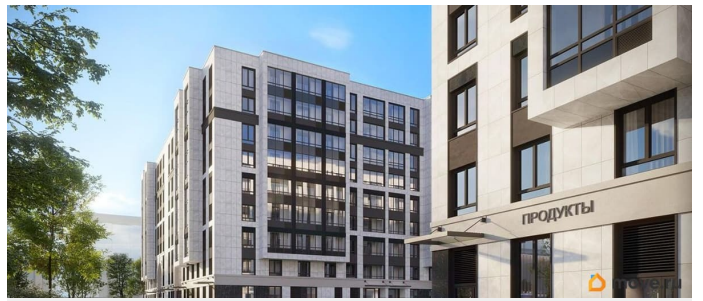

Продаётся 2к.кв. в ЖК Кинопарк от застройщика Группа компаний «РСТИ» (Росстройинвест). Квартира находится в 9 этажном доме, в Очередь 2, Корпус 1 на 2 этаже. Общая площадь квартиры 57,56 кв.м. «Кинопарк» — современный жилой комплекс, в котором главную роль играют Вы! Здесь возможен любой желанный сценарий жизни. Продуманные планировки, закрытые уютные дворы, развитая инфраструктура квартала — всё это обеспечит высокий уровень комфорта и будет вдохновлять на новые свершения. «Кинопарк» у парка «Новознаменка» возводится на бывшей территории «Ленфильма». Тема кино найдет отражение в отделке мест общего пользования и благоустройстве территории. Инфраструктура Жилой комплекс расположен в обжитой части Красносельского района рядом есть магазины, детские сады, школы и другая необходимая инфраструктура. Напротив комплекса находится парк «Новознаменка», в шаговой доступности еще четыре парка и два сквера.