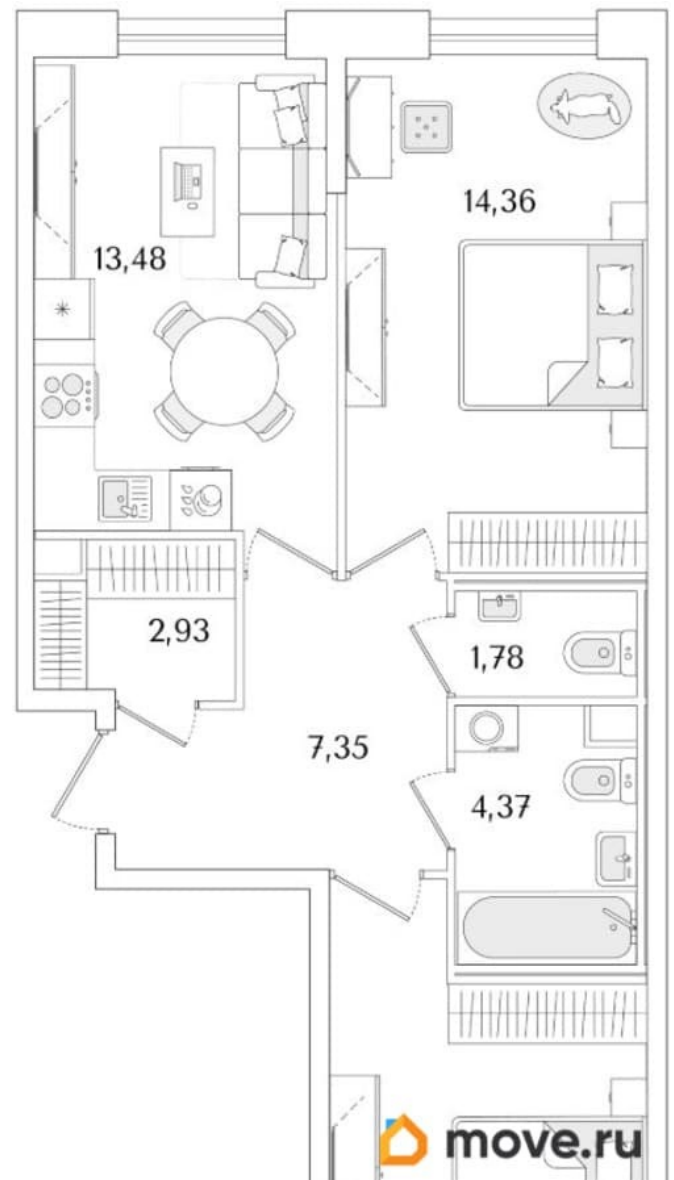

Квартира

Количество комнат

2

Высота потолков

3 м

Жилая площадь

27.7 м²

Площадь кухни

13.5 м²

Общая площадь

57.56 м²

Этаж

2/9

Детали объекта

Тип сделки

Продам

Раздел

[Квартиры](#)

Тип балкона

лоджия

Тип санузла

совмещенный

Ремонт

без отделки