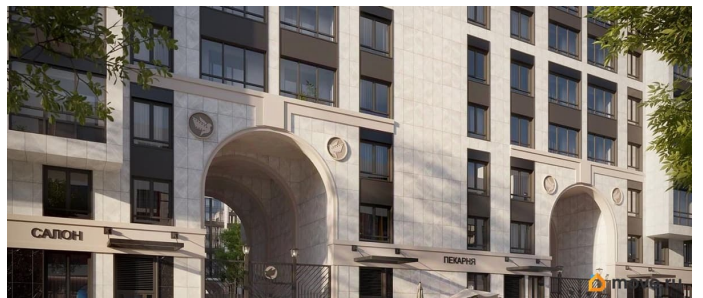

Продаётся 2к.кв. в ЖК Кинопарк от застройщика Группа компаний «РСТИ» (Росстройинвест). Квартира находится в 9 этажном доме, в Очередь 2, Корпус 1 на 2 этаже. Общая площадь квартиры 57,56 кв.м. «Кинопарк» — современный жилой комплекс, в котором главную роль играют Вы! Здесь возможен любой желанный сценарий жизни. Продуманные планировки, закрытые уютные дворы, развитая инфраструктура квартала — всё это обеспечит высокий уровень комфорта и будет вдохновлять на новые свершения. «Кинопарк» у парка «Новознаменка» возводится на бывшей территории «Ленфильма». Тема кино найдет отражение в отделке мест общего пользования и благоустройстве территории. Инфраструктура Жилой комплекс расположен в обжитой части Красносельского района рядом есть магазины, детские сады, школы и другая необходимая инфраструктура. Напротив комплекса находится парк «Новознаменка», в шаговой доступности еще четыре парка и два сквера.