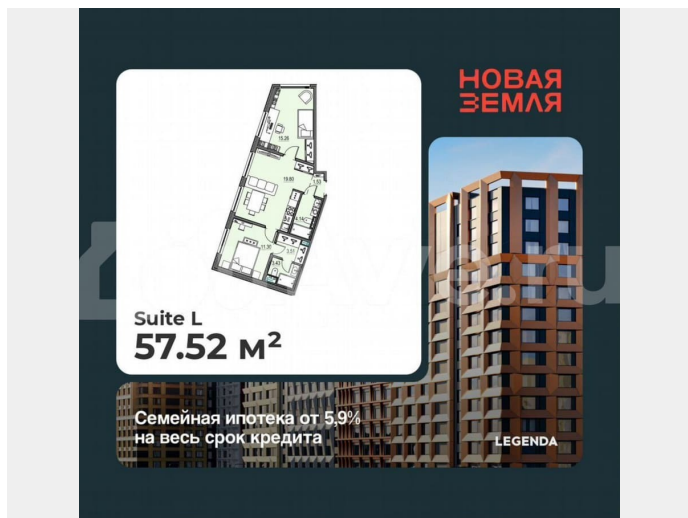

Планировочные решения в рамках первой очереди проекта будут поделены на несколько сегментов, отличающихся размерами, функциональной наполненностью и отвечающих потребностям различных жителей проекта. (AQID02528434)