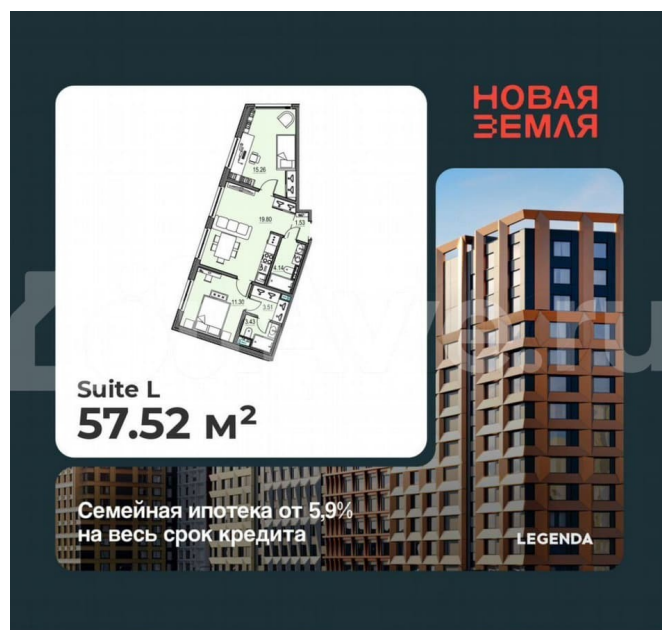

[Квартиры](#)

Ремонт

с отделкой

Квартира в новостройке

да

Описание

2-комн. квартира от застройщика с предчистовой отделкой в ЖК «Новая Земля» на 9 этаже. Общая площадь: 57.52 кв.м., жилая: 26.56 кв.м., площадь просторной кухни-столовой: 19.8 кв.м. Квартира угловая, окна обеспечивают равномерное освещение в течение дня. В квартире два совмещенных

<https://spb.move.ru/objects/9290015440>

Legenda Development, Legenda Development

89251234567

для заметок

санузла. Высота потолков 2.85 м. Дом монолитный, многоподъездный, высотой 16 этажей. Квартира находится в 1-й секции в корпусе 1.2. На этаже 5 квартир. В подъезде 1 пассажирский и 1 грузовой лифт.

Окончание строительства - 4 квартал 2028 года. Оформление сделки по договору долевого участия. Новая Земля — проект LEGENDA в локации морской набережной Васильевского острова, где уже сегодня формируется многообещающее и перспективное место для жизни и инвестиций. Проект состоит из двух очередей, расположенных в непосредственной близости, но имеющих идеологически разный подход к проектированию и ассортиментному предложению. Первая очередь, где квартиры уже в продаже, наполнена компактными функциональными и эстетичными сьютами в комплектации TechnoBox, подходящими для активной аудитории, предпочитающей больше времени проводить в городе.