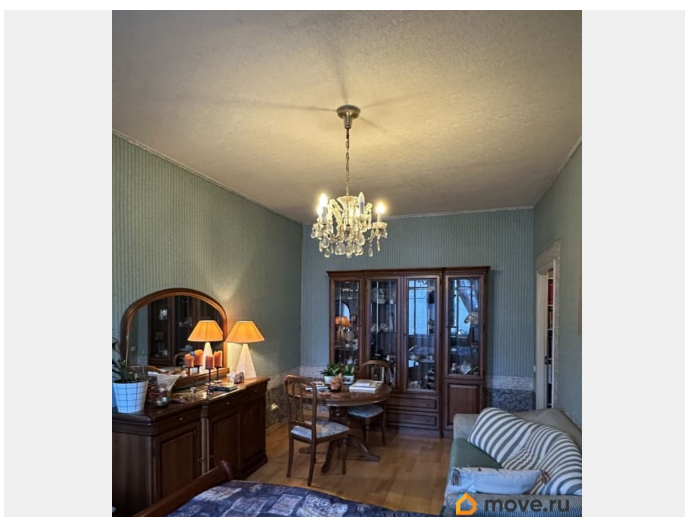

- Парк лесотехнической академии - 900 м -
Детская городская больница им. Святой
Ольги 1,4 км - Для детей в пешей
доступности расположены государственные
школы и детские сады, развивающие центры
- Район с развитой инфраструктурой: почта,
банки, медицинские центры, продуктовые
магазины, кафе и пекарни С радостью
ответим на вопросы и организуем просмотр!
Звоните!