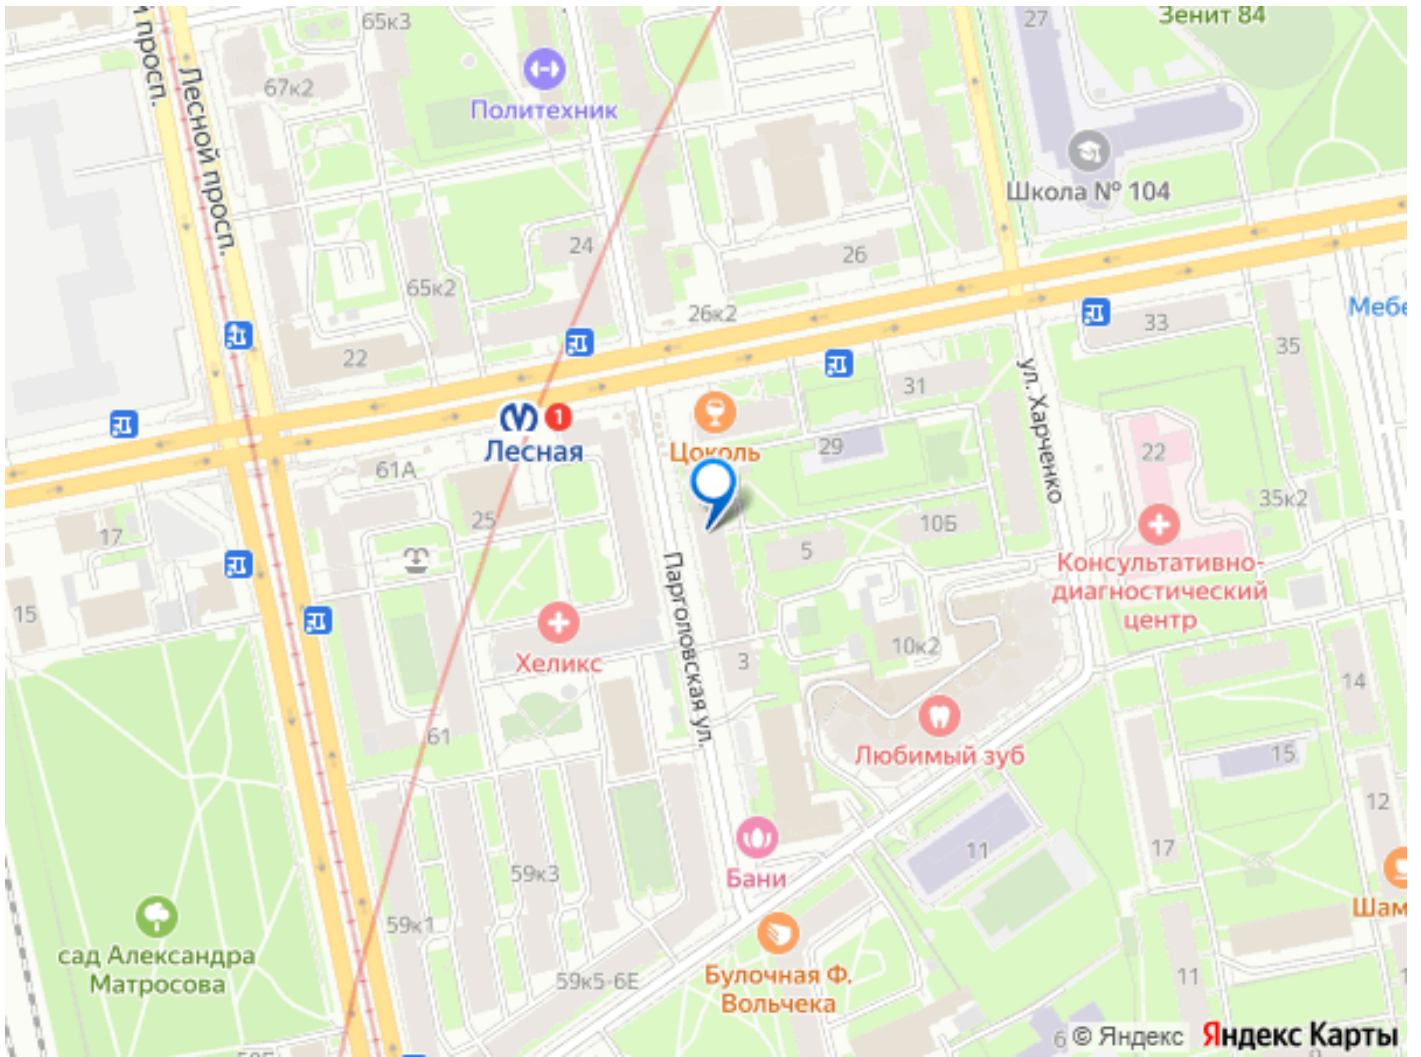

Move.ru - вся недвижимость России