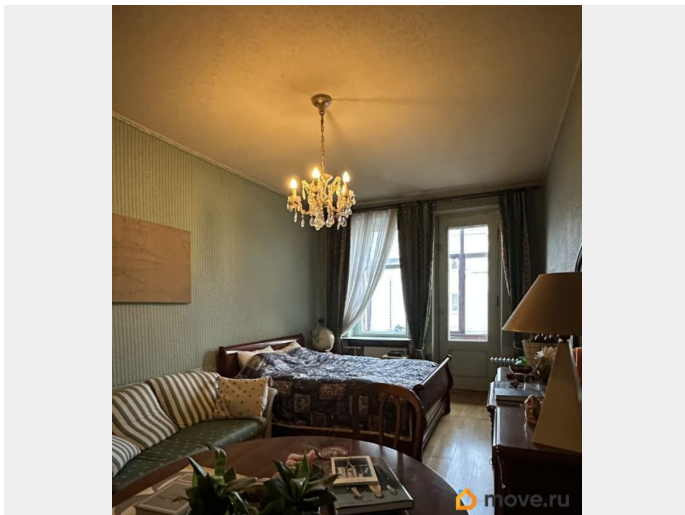

- Парк лесотехнической академии - 900 м -
Детская городская больница им. Святой
Ольги 1,4 км - Для детей в пешей
доступности расположены государственные
школы и детские сады, развивающие центры
- Район с развитой инфраструктурой: почта,
банки, медицинские центры, продуктовые
магазины, кафе и пекарни С радостью
ответим на вопросы и организуем просмотр!
Звоните!