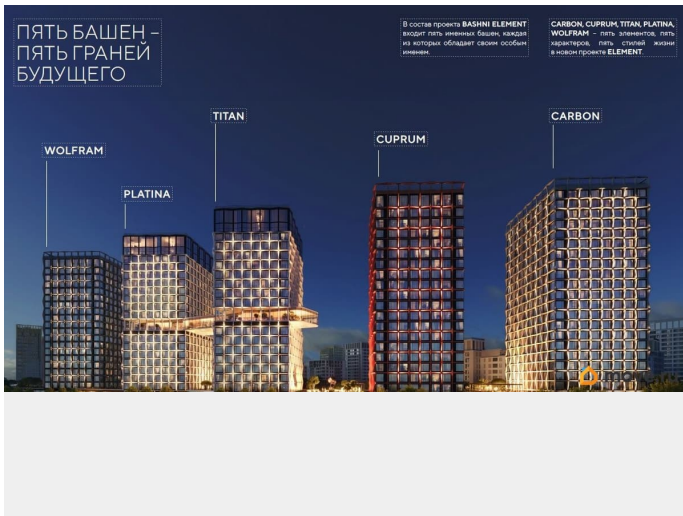

и местами для отдыха площадью 2600 м2

Подземный паркинг с двухуровневым хранением авто, плюс места на открытой автостоянке.