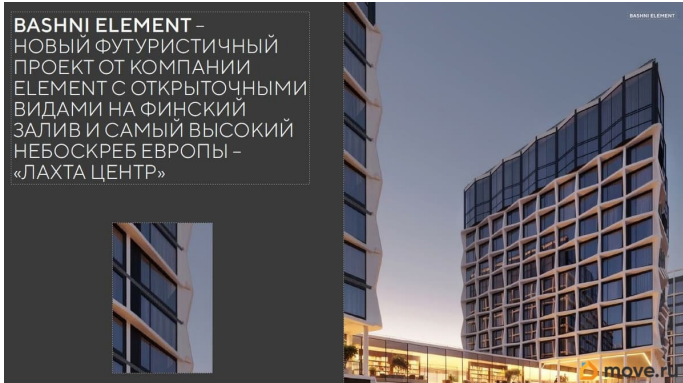

ОПИСАНИЕ И РАСПОЛОЖЕНИЕ КВАРТИРЫ НА ПОЭТАЖНОМ ПЛАНЕ ОБЪЕКТА

г. Санкт-Петербург

«20» октября 2024 года

ПЕРВЫЙ В ПЕТЕРБУРГЕ «НЕБЕСНЫЙ МОСТ»