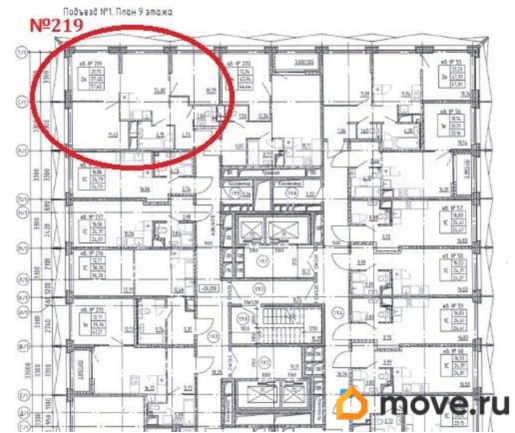

Площадь кухни

24.8 м²

Общая площадь

57.5 м²

Этаж

9/22

Детали объекта

Тип сделки

и местами для отдыха площадью 2600 м2

Подземный паркинг с двухуровневым хранением авто, плюс места на открытой автостоянке.

ОПИСАНИЕ И РАСПОЛОЖЕНИЕ КВАРТИРЫ НА ПОЭТАЖНОМ ПЛАНЕ ОБЪЕКТА

г. Санкт-Петербург

«20» октября 2024 года