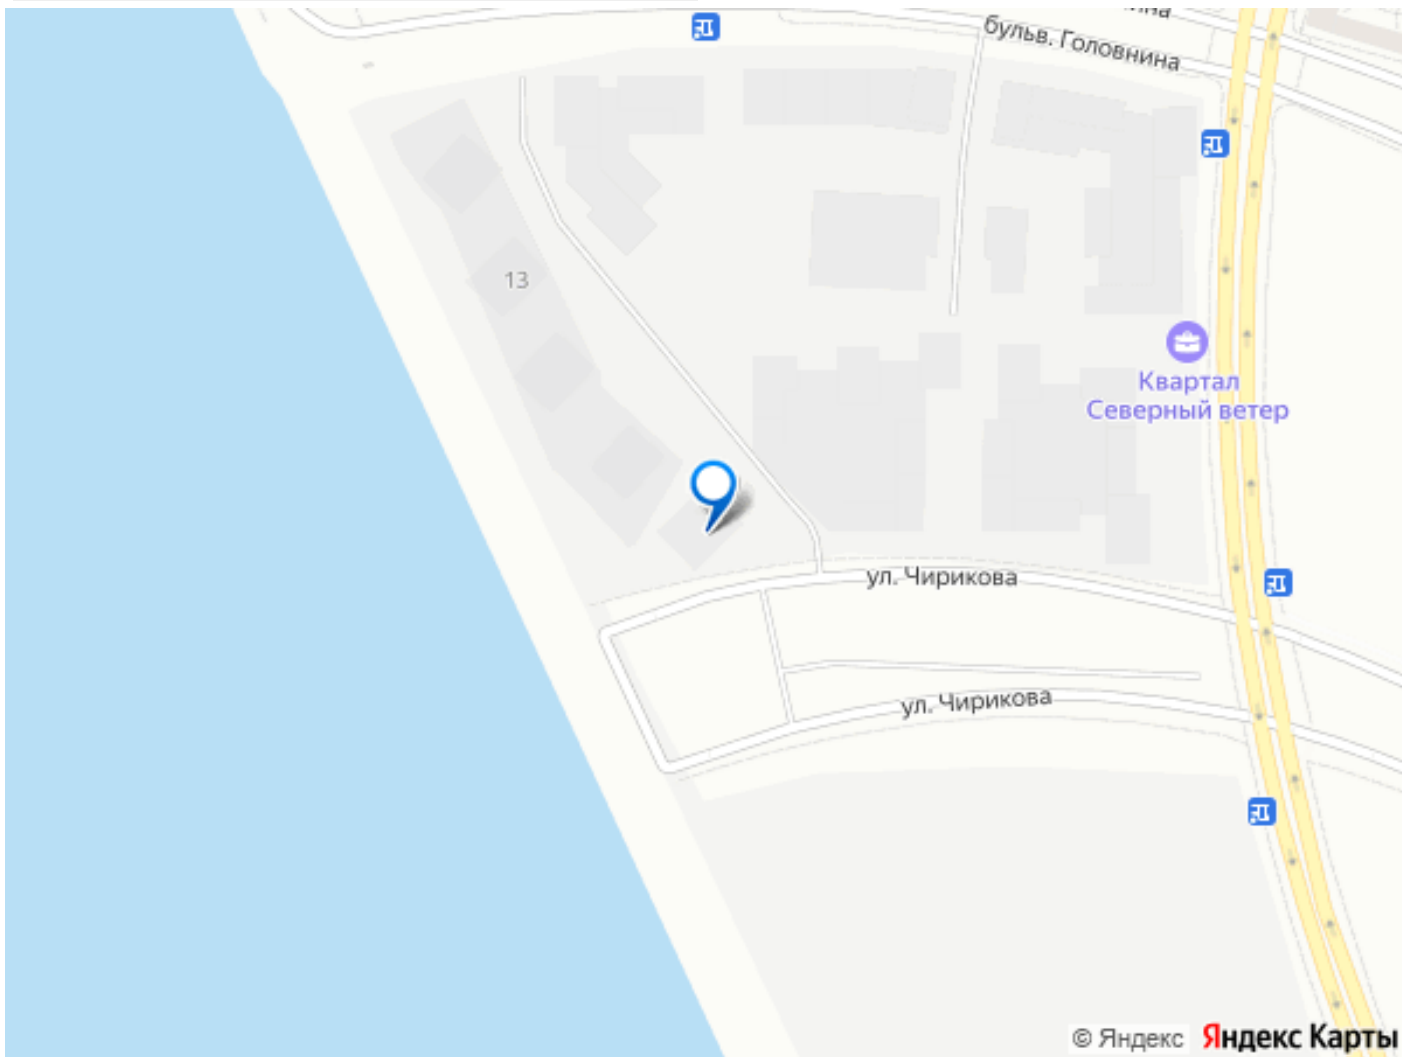

Move.ru - вся недвижимость России