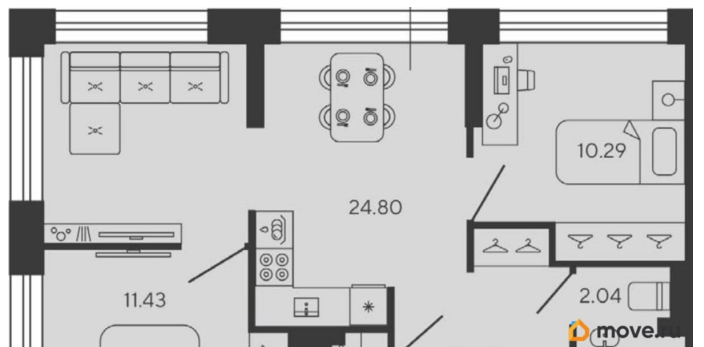

и местами для отдыха площадью 2600 м2

Подземный паркинг с двухуровневым хранением авто, плюс места на открытой автостоянке.

ОПИСАНИЕ И РАСПОЛОЖЕНИЕ КВАРТИРЫ НА ПОЭТАЖНОМ ПЛАНЕ ОБЪЕКТА

г. Санкт-Петербург

«20» октября 2024 года

ПЕРВЫЙ В ПЕТЕРБУРГЕ «НЕБЕСНЫЙ МОСТ»