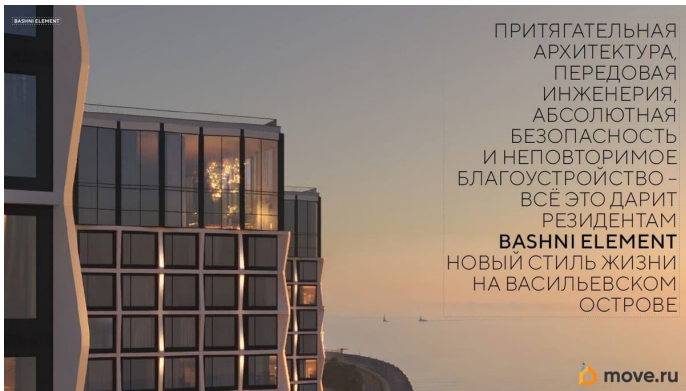

Move.ru - вся недвижимость России