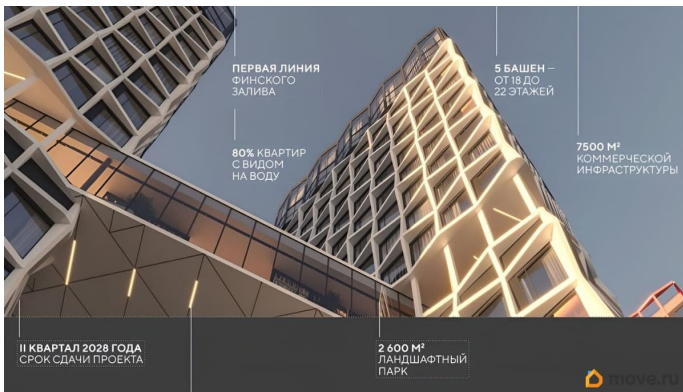

и местами для отдыха площадью 2600 м2

Подземный паркинг с двухуровневым хранением авто, плюс места на открытой автостоянке.

ОПИСАНИЕ И РАСПОЛОЖЕНИЕ КВАРТИРЫ НА ПОЭТАЖНОМ ПЛАНЕ ОБЪЕКТА

г. Санкт-Петербург

«20» октября 2024 года

ПЕРВЫЙ В ПЕТЕРБУРГЕ «НЕБЕСНЫЙ МОСТ»