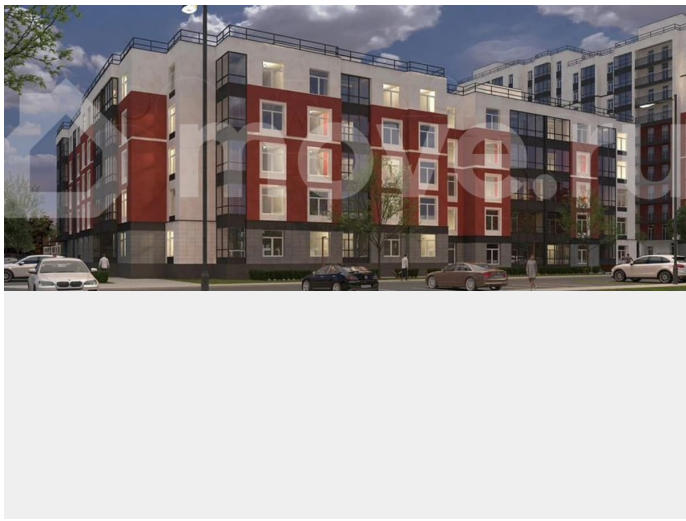

Шоссе

[Выборгское](#)

Квартира

Количество комнат

2

Общая площадь

57.5 м²

Этаж

Квартира в новостройке

да

Описание

«Патио» — это яркий современный квартал, расположенный в настоящем зеленом оазисе, всего в 25 минутах езды от Петербурга.

для заметок

Проект состоит из двух кирпично-белых корпусов, выполненных по принципу переменной этажности: от пяти до двенадцати этажей. Концепция проекта — уютный жилой квартал, где соседи знают друг друга, дружат и общаются. В «Патио» есть все для комфортного добрососедского времяпровождения: закрытая дворовая территория с игровыми зонами для детей разных возрастов и пространством для спокойного отдыха взрослых, а также собственная живописная экотропа «Заповедный лабиринт» протяженностью около трех километров.