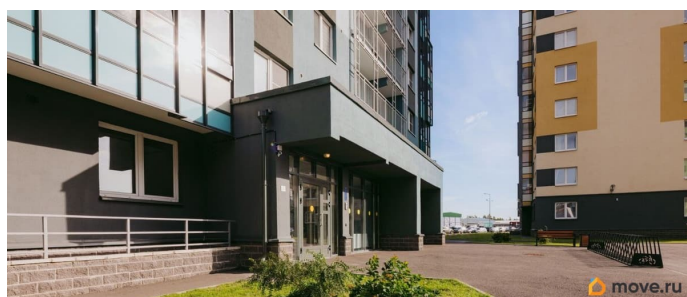

будут обустроены игровые и спортивные площадки с турниками и тренажерами, удобные зоны отдыха для детей и взрослых. Первые этажи отведены под колясочные, магазины и сервисные службы. Здесь есть всё необходимое для комфортной жизни: магазины, аптеки, парикмахерские, пекарни и кофейни, достаточно спуститься на лифте во двор своего дома. Вокруг квартала пройдет велодорожка. Преимущества комплекса: - Большой выбор семейных квартир с просторной кухней-гостиной - Рядом Муринский и Пискаревский парки - Безбарьерная среда - Развитая социальная инфраструктура - Двор без машин Успейте приобрести квартиру на выгодных условиях! Чтобы узнать подробности, обращайтесь за консультацией по телефону.