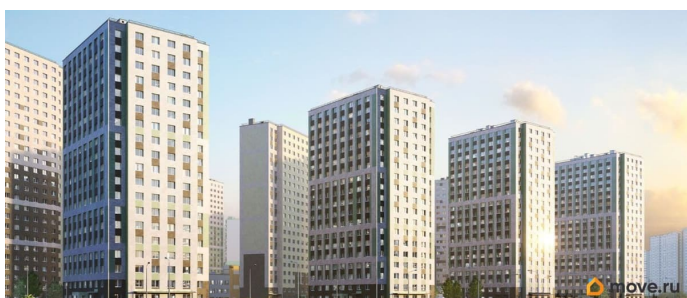

будут обустроены игровые и спортивные площадки с турниками и тренажерами, удобные зоны отдыха для детей и взрослых. Первые этажи отведены под колясочные, магазины и сервисные службы. Здесь есть всё необходимое для комфортной жизни: магазины, аптеки, парикмахерские, пекарни и кофейни, достаточно спуститься на лифте во двор своего дома. Вокруг квартала пройдет велодорожка. Преимущества комплекса: - Большой выбор семейных квартир с просторной кухней-гостиной - Рядом Муринский и Пискаревский парки - Безбарьерная среда - Развитая социальная инфраструктура - Двор без машин Успейте приобрести квартиру на выгодных условиях! Чтобы узнать подробности, обращайтесь за консультацией по телефону.