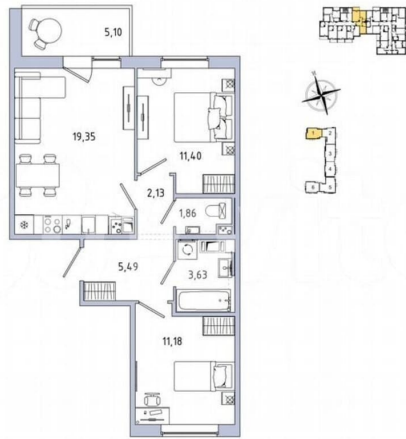

Продается двухкомнатная квартира 25 в ЖК
IQ Гатчина