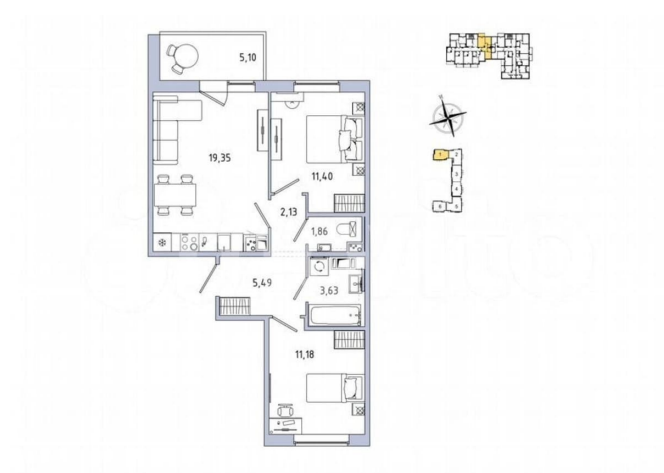

🕒 Создано: 17.02.2026 в 05:14

🔄 Обновлено: 07.04.2026 в 05:17

Отдел продаж, Ленстройтрест

89251234567

Ленинградская область, Гатчинский район, Гатчина, ш Пушкинское

10 613 837 ₺

Ленинградская область, Гатчинский район, Гатчина, ш Пушкинское

Улица

[шоссе Пушкинское](#)

Шоссе

[Пушкинское](#)

Квартира

Количество комнат

2

Общая площадь

57.6 м²

Этаж

6/9

Детали объекта

Тип сделки

Продам

Раздел

[Квартиры](#)

Ремонт

без отделки

Квартира в новостройке

да

Описание

для заметок