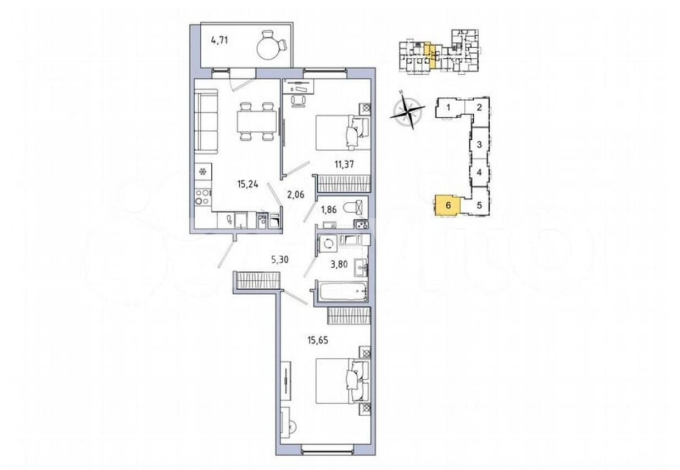

🕒 Создано: 17.02.2026 в 05:14

🔄 Обновлено: 30.03.2026 в 05:11

Ленинградская область, Гатчинский район, Гатчина, ш Пушкинское

10 599 996 ₺

Ленинградская область, Гатчинский район, Гатчина, ш Пушкинское

Улица

[шоссе Пушкинское](#)

Шоссе

[Пушкинское](#)

Квартира

Количество комнат

2

Общая площадь

57.6 м²

Этаж

8/9

Детали объекта

Тип сделки

Продам

Раздел

[Квартиры](#)

Ремонт

без отделки

Квартира в новостройке

да

Описание

для заметок