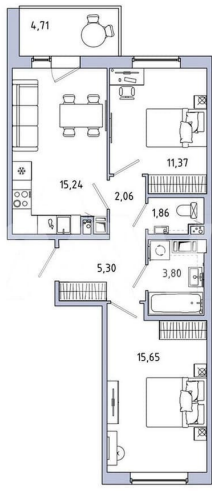

Move.ru - вся недвижимость России