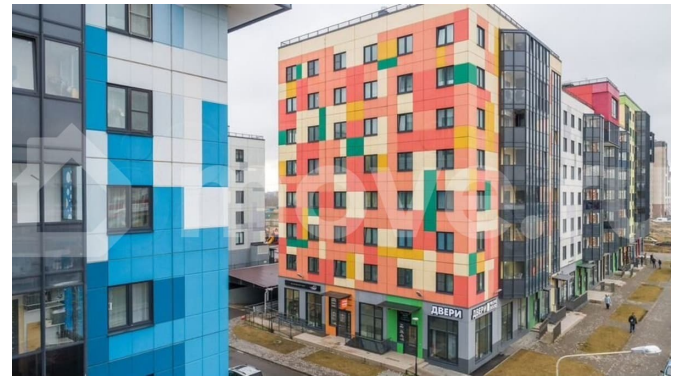

Создано: 03.04.2026 в 05:53

Обновлено: 03.04.2026 в 05:53

Ленинградская область, Гатчинский район, Гатчина, ш Пушкинское

10 438 604 ₽

Ленинградская область, Гатчинский район, Гатчина, ш Пушкинское

Улица

[шоссе Пушкинское](#)

Шоссе

[Пушкинское](#)

Квартира

Количество комнат

2

Общая площадь

57.6 м²

Этаж

2/9

Детали объекта

Тип сделки

Продам

Раздел

[Квартиры](#)

Ремонт

без отделки

Квартира в новостройке

да

Описание

<https://spb.move.ru/objects/9293191336>

«Ленстройтрест», Ленстройтрест

89251234567

для заметок