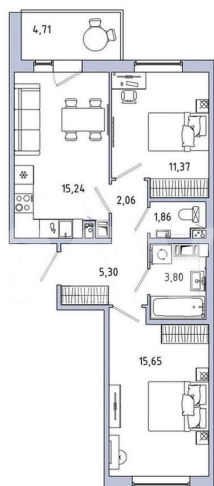

Move.ru - вся недвижимость России