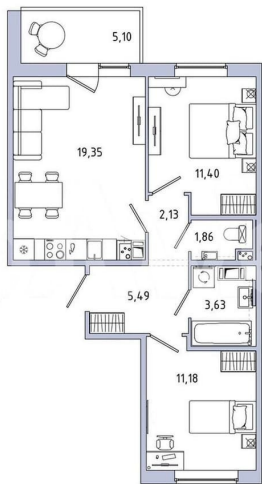

Move.ru - вся недвижимость России