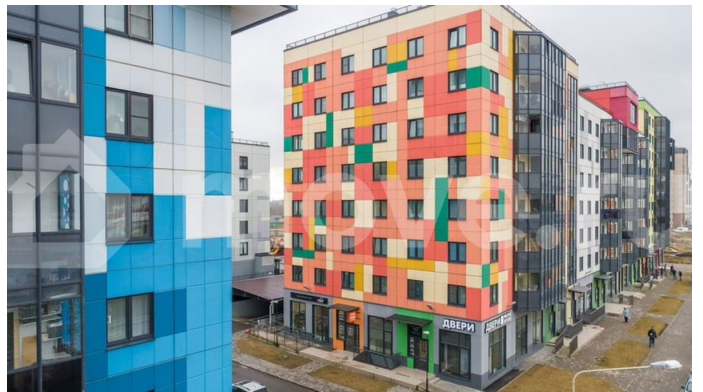

Продается двухкомнатная квартира 7 в ЖК IQ

Гатчина