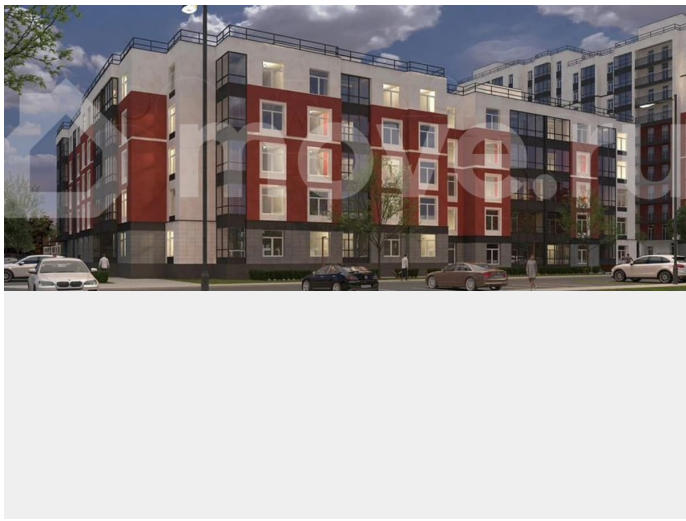

Шоссе

[Выборгское](#)

Квартира

Количество комнат

2

Общая площадь

57.6 м²

Этаж

Квартира в новостройке

да

Описание

«Патио» — это яркий современный квартал, расположенный в настоящем зеленом оазисе, всего в 25 минутах езды от Петербурга.

для заметок

Проект состоит из двух кирпично-белых корпусов, выполненных по принципу переменной этажности: от пяти до двенадцати этажей. Концепция проекта — уютный жилой квартал, где соседи знают друг друга, дружат и общаются. В «Патио» есть все для комфортного добрососедского времяпровождения: закрытая дворовая территория с игровыми зонами для детей разных возрастов и пространством для спокойного отдыха взрослых, а также собственная живописная экотропа «Заповедный лабиринт» протяженностью около трех километров.