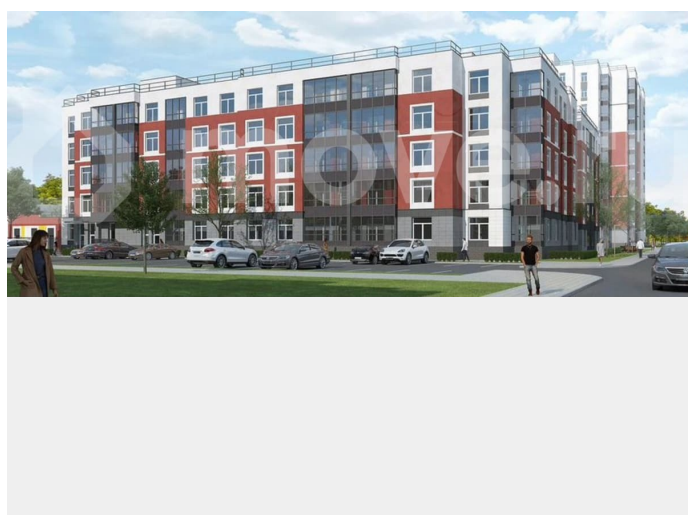

Шоссе

[Выборгское](#)

Квартира

Количество комнат

2

Общая площадь

57.6 м²

Этаж

Квартира в новостройке

да

Описание

«Патио» — это яркий современный квартал, расположенный в настоящем зеленом оазисе, всего в 25 минутах езды от Петербурга.

для заметок

Проект состоит из двух кирпично-белых корпусов, выполненных по принципу переменной этажности: от пяти до двенадцати этажей. Концепция проекта — уютный жилой квартал, где соседи знают друг друга, дружат и общаются. В «Патио» есть все для комфортного добрососедского времяпровождения: закрытая дворовая территория с игровыми зонами для детей разных возрастов и пространством для спокойного отдыха взрослых, а также собственная живописная экотропа «Заповедный лабиринт» протяженностью около трех километров.