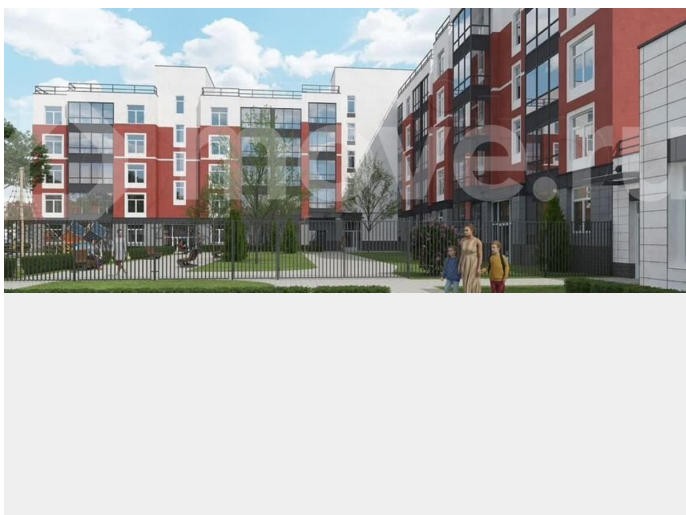

Шоссе

[Выборгское](#)

Квартира

Количество комнат

2

Общая площадь

57.6 м²

Этаж

Квартира в новостройке

да

Описание

«Патио» — это яркий современный квартал, расположенный в настоящем зеленом оазисе, всего в 25 минутах езды от Петербурга.

для заметок

Проект состоит из двух кирпично-белых корпусов, выполненных по принципу переменной этажности: от пяти до двенадцати этажей. Концепция проекта — уютный жилой квартал, где соседи знают друг друга, дружат и общаются. В «Патио» есть все для комфортного добрососедского времяпровождения: закрытая дворовая территория с игровыми зонами для детей разных возрастов и пространством для спокойного отдыха взрослых, а также собственная живописная экотропа «Заповедный лабиринт» протяженностью около трех километров.