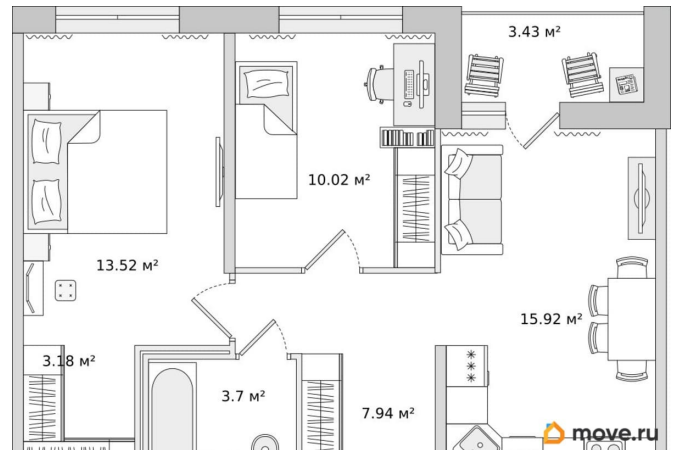

Создано: 02.04.2026 в 17:14

Обновлено: 06.04.2026 в 16:53

ЦДС, ЦДС

79927164398

Санкт-Петербург, улица Плесецкая, 24

15 741 200 ₹

Санкт-Петербург, улица Плесецкая, 24

Округ

[СПБ, Приморский район](#)

Улица

[улица Плесецкая](#)

Квартира

Количество комнат

2

Высота потолков

2.75 м

Жилая площадь

23.5 м²

Общая площадь

57.71 м²

Этаж

12/17

Детали объекта

Тип сделки

Продам

Раздел

[Квартиры](#)

Квартира в новостройке

да

Год сдачи

1 квартал 2027 г.

для заметок