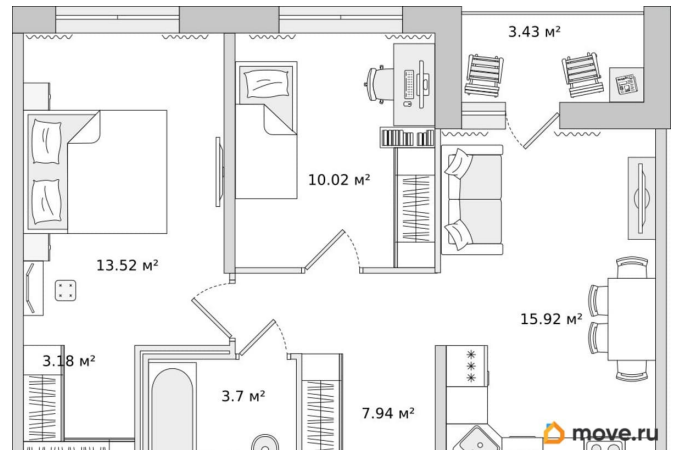

Создано: 02.04.2026 в 16:56

Обновлено: 06.04.2026 в 18:15

ЦДС, ЦДС

79927164398

Санкт-Петербург, улица Плесецкая, 24

15 686 920 ₹

Санкт-Петербург, улица Плесецкая, 24

Округ

[СПБ, Приморский район](#)

Улица

[улица Плесецкая](#)

Квартира

Количество комнат

2

Высота потолков

2.75 м

Жилая площадь

23.5 м²

Общая площадь

57.71 м²

Этаж

11/17

Детали объекта

Тип сделки

Продам

Раздел

[Квартиры](#)

Квартира в новостройке

да

Год сдачи

1 квартал 2027 г.

для заметок