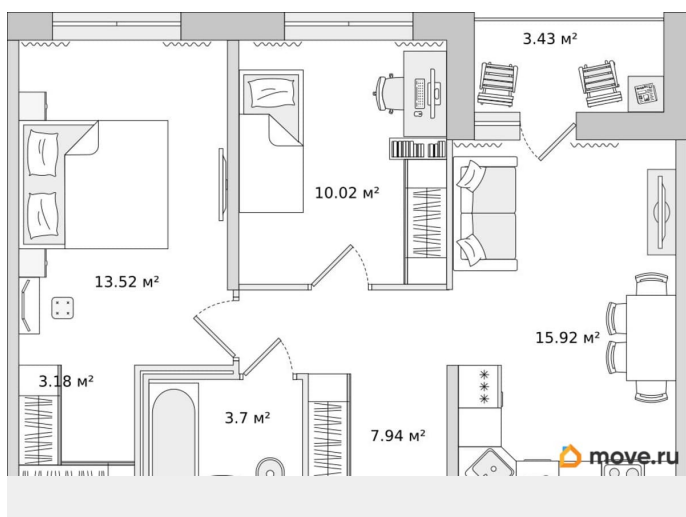

Продаётся двухкомнатная квартира в жилом комплексе ЦДС Dreamline, Корпус 2.7 ЦЕНА УКАЗАНА С УЧЕТОМ СКИДКИ ЗА НАЛИЧНЫЕ. При покупке квартиры без участия агентов дарим сертификат новосела в магазин ХОФФ на сумму 50 000 рублей. Им можно оплатить не более 15% от суммы покупки. Квартиры с чистовой отделкой: на полу ламинат, на стенах обои под покраску, установлены межкомнатные двери, в санузлах везде положена плитка, установлена вся сантехника! ЦДС Дримлайн — это новый ЖК на Парашютной улице. Первая очередь введена в эксплуатацию, дома второй очереди высокой степени готовности! Инфраструктура, около дома: Детский сад для 350 малышей - построен; Школа для 825 учеников - построена; Поликлиника и центр общей врачебной практики в соседнем квартале. В домах есть кладовые, которые можно купить и не устраивать склад на лоджии. Около дома - многоэтажный паркинг. Прямая продажа от застройщика Группы ЦДС! Номер в базе ЦДС: 115773