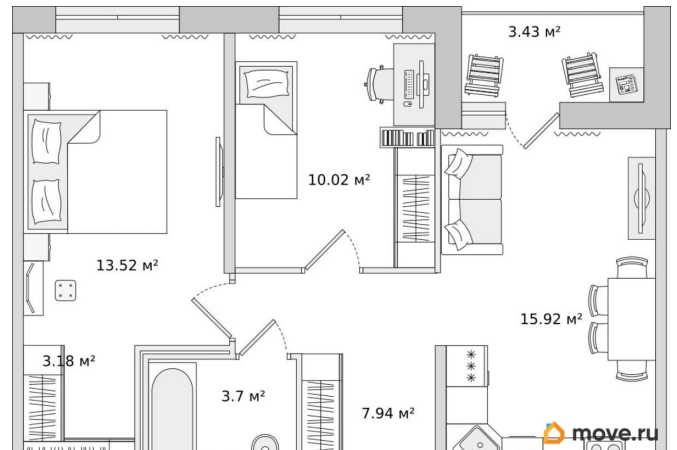

Общая площадь

57.71 м²

Этаж

14/17

Детали объекта

Тип сделки

Продам

Раздел

[Квартиры](#)

Квартира в новостройке

да

Год сдачи

1 квартал 2027 г.

лифт

Описание

для заметок