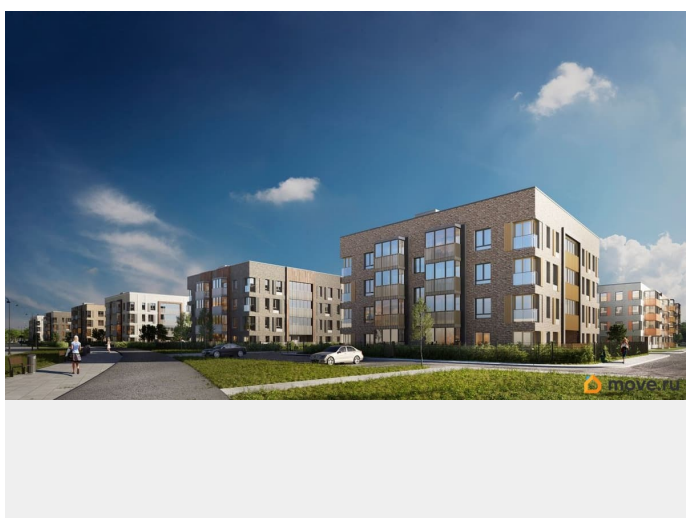

Комплекс будет оснащен многоуровневым паркингом, автостоянкой, станциями для заряда электромобилей, велопарковками и местами для выгула живот