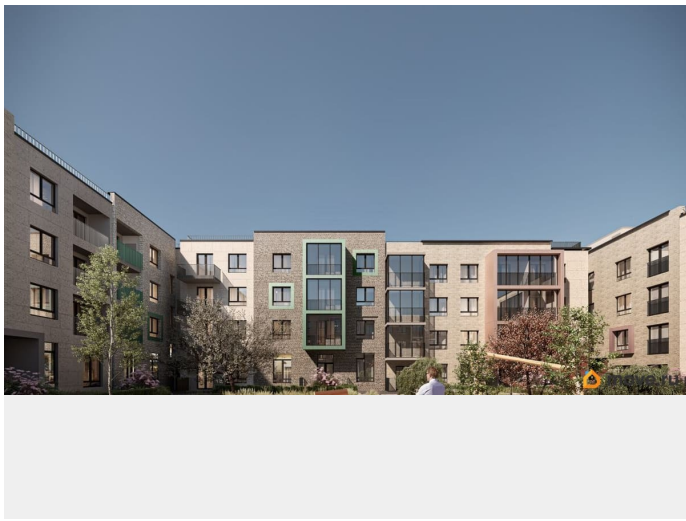

Move.ru - вся недвижимость России