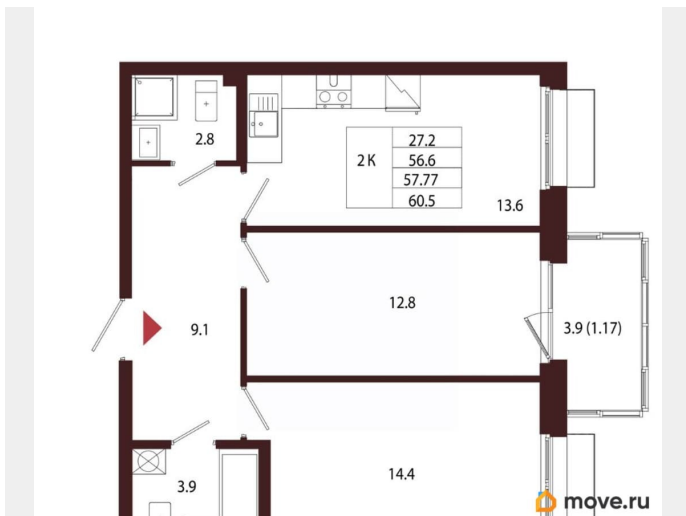

Комплекс будет оснащен многоуровневым паркингом, автостоянкой, станциями для заряда электромобилей, велопарковками и местами для выгула живот