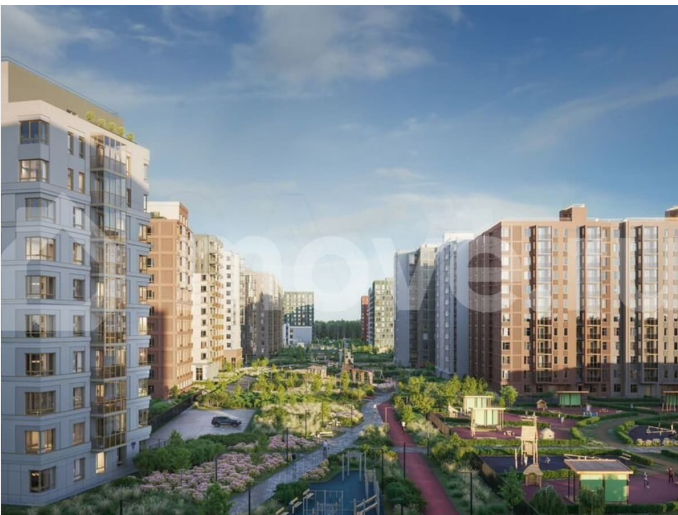

3 КОРПУС, 3-11 ЭТАЖ

2,97 М
ВЫСОТА ПОТОЛКА