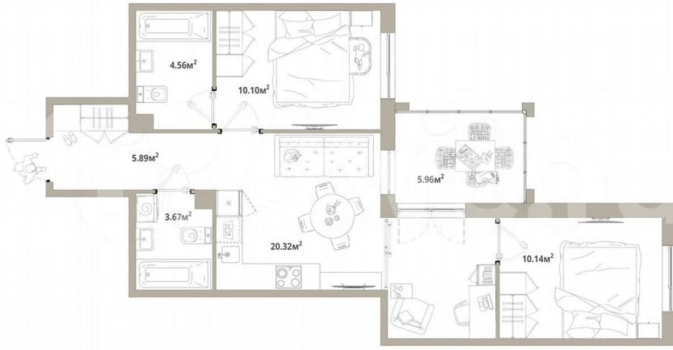

3 КОРПУС, 3-11 ЭТАЖ

2,97 М
ВЫСОТА ПОТОЛКА