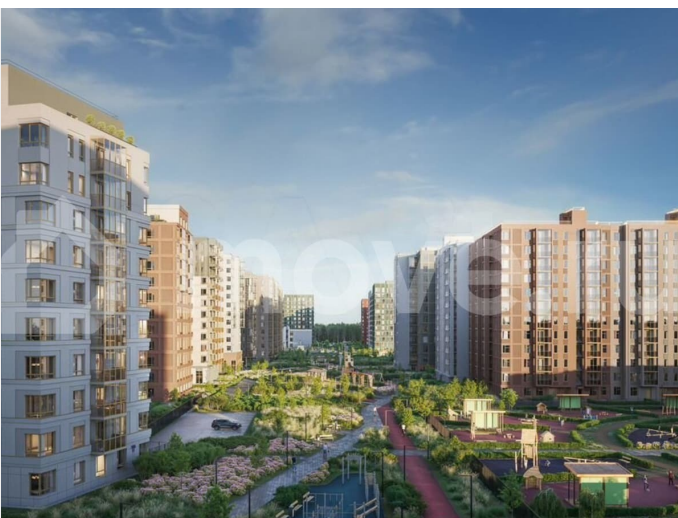

3 КОРПУС, 3-11 ЭТАЖ

2,97 М
ВЫСОТА ПОТОЛКА