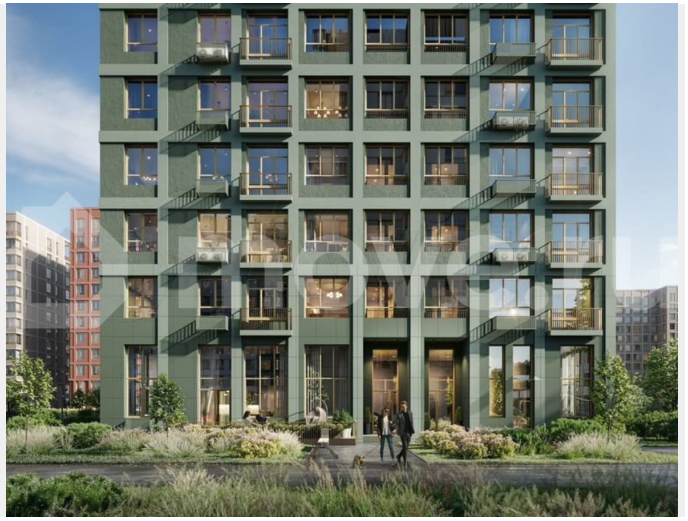

3 КОРПУС, 3-11 ЭТАЖ

2,97 М
высота этажа