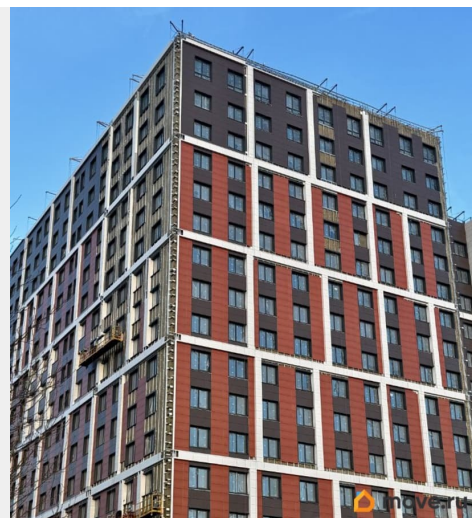

Наслаждайтесь каждый день прекрасными видами города, панорамой Большой Невы и летней навигацией! Продажа по переуступке в офисе застройщика. Безопасная сделка. Обременений нет, прямая продажа, один взрослый правообладатель. Есть такие же апартаменты на 15 этаже ниже по стоимости. Услуги агентств не требуются.

КОРПУС 1 (секции 1-6)
Секция 3.3