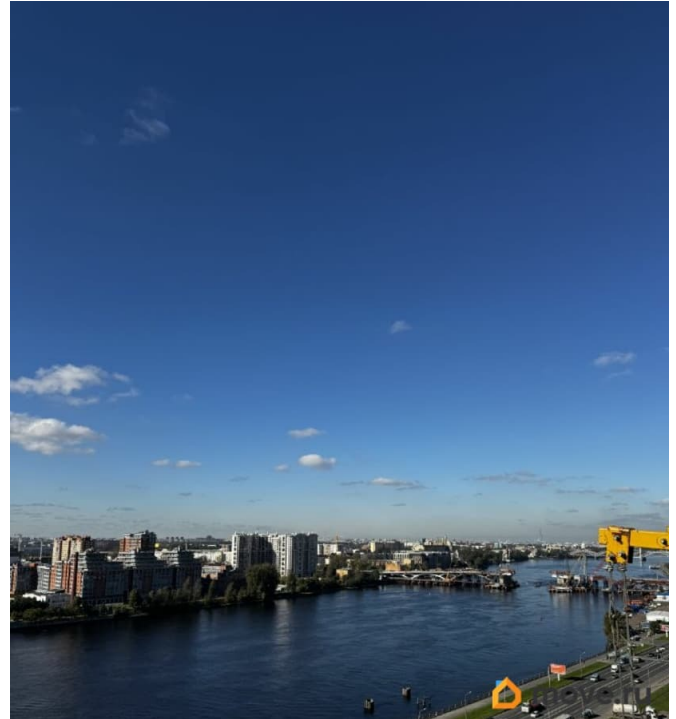

🕒 Создано: 05.10.2025 в 09:05

Обновлено: 12.04.2026 в 14:50

Собственник

79119355966

Санкт-Петербург, улица Архивная, 3к1

11 990 000 ₹

Санкт-Петербург, улица Архивная, 3к1

Округ

[СПБ, Невский район](#)

для заметок

Квартира

Количество комнат

2

Высота потолков

3 м

Жилая площадь

24 м²

Площадь кухни

18.3 м²

Общая площадь

57.7 м²

Этаж

17/17

Детали объекта

Тип сделки

Продам

Раздел

[Квартиры](#)

Тип санузла

два

Вид из окна

на улицу