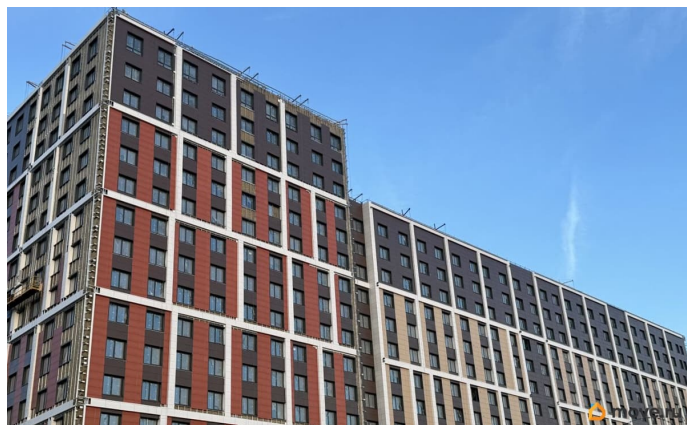

Наслаждайтесь каждый день прекрасными видами города, панорамой Большой Невы и летней навигацией! Продажа по переуступке в офисе застройщика. Безопасная сделка. Обременений нет, прямая продажа, один взрослый правообладатель. Есть такие же апартаменты на 15 этаже ниже по стоимости. Услуги агентств не требуются.

КОРПУС 1 (секции 1-6)
Секция 3.3