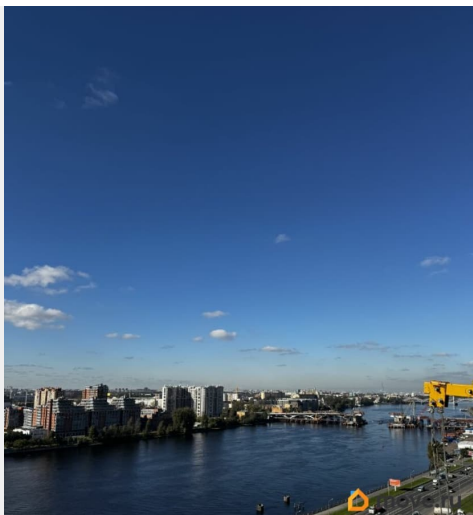

Наслаждайтесь каждый день прекрасными видами города, панорамой Большой Невы и летней навигацией! Продажа по переуступке в офисе застройщика. Безопасная сделка. Обременений нет, прямая продажа, один взрослый правообладатель. Есть такие же апартаменты на 15 этаже ниже по стоимости. Услуги агентств не требуются.

КОРПУС 1 (секции 1-6)
Секция 3.3