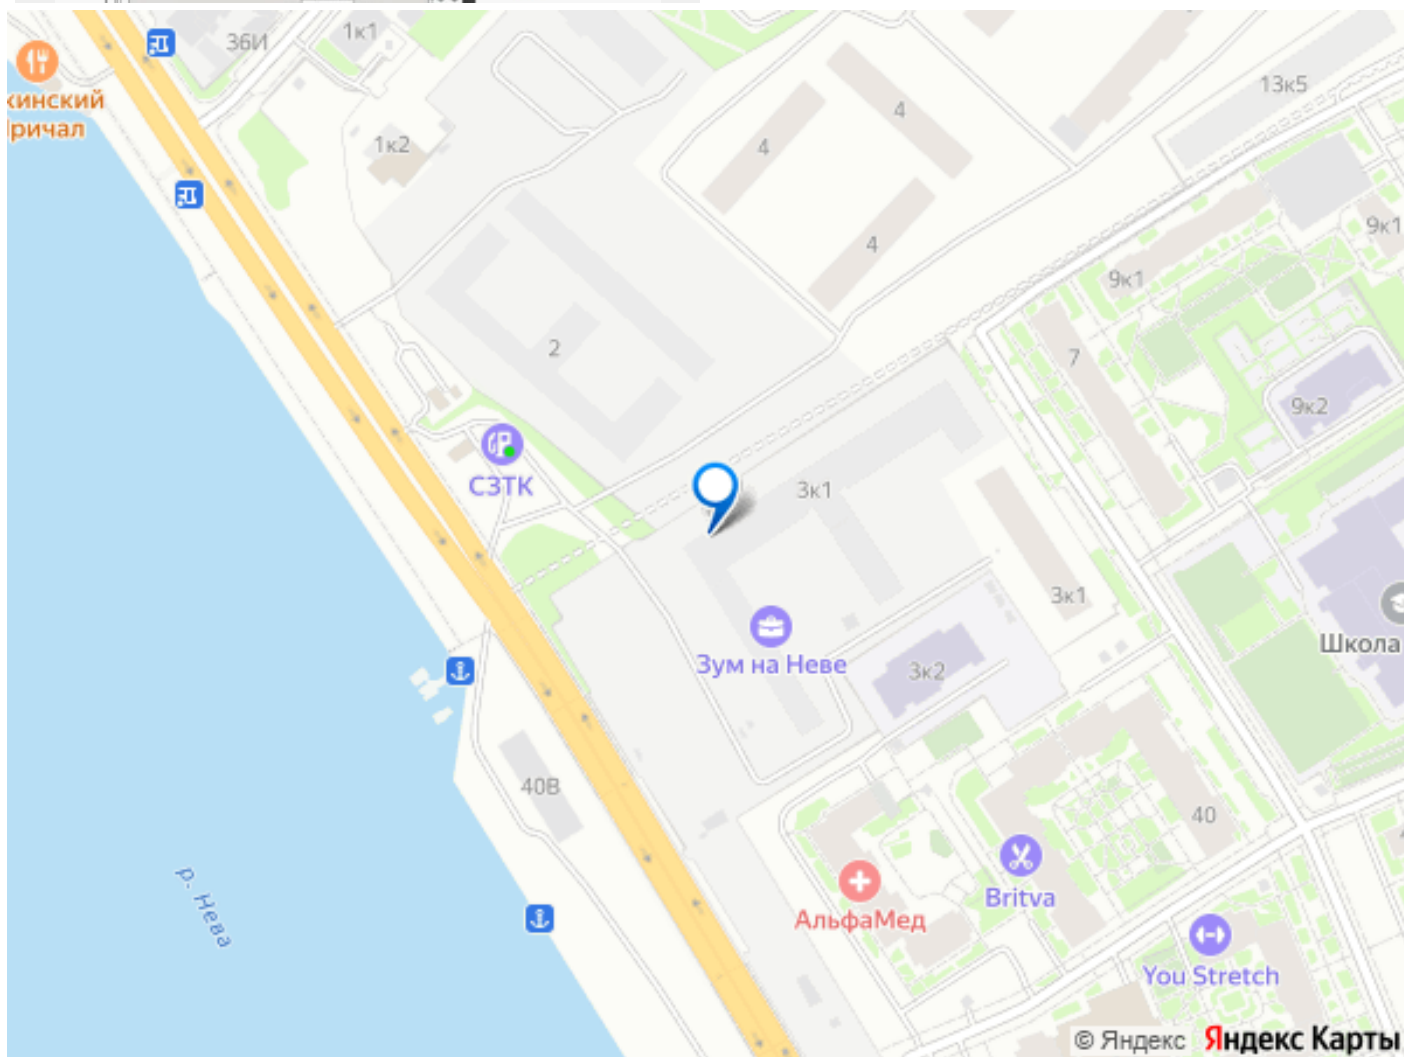

Move.ru - вся недвижимость России